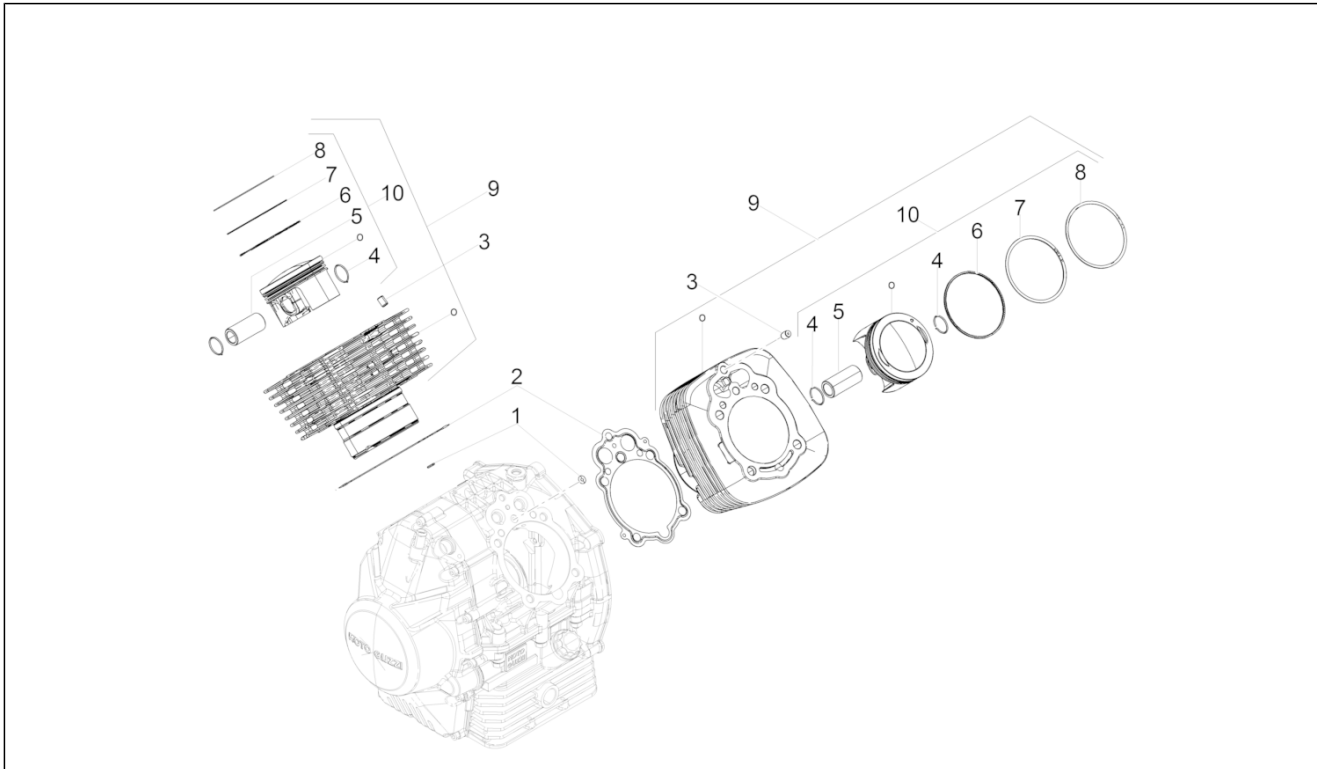

Groep	Motor
Code	03.150
Beschrijving	Cilinder-Zuiger
Revisie	1

Pos.	Code	Beschrijving	Aant.	Varianten
1	GU61027200	OR-ring	2	
2	1A007070	Pakking cilinder/carter	2	
3	GU19021360	Beslagring	2	
4	874567	Blokkeerring	4	
5	1A004956	Zuigerpen	2	
6	1A004955	Ring van de olieschraap	2	
7	1A004954	Compression ring	2	
8	1A004953	Compression ring	2	
9	1A007111	Cilinder met zuiger cpl.	1	
10	1A006272AA	Pistone cpl. selezione "G"	1	
10	1A006272BB	Pistone cpl. selezione "H"	1	
10	1A006272CC	Pistone cpl. selezione "L"	1	
10	1A006272DD	Pistone cpl. selezione "M"	1