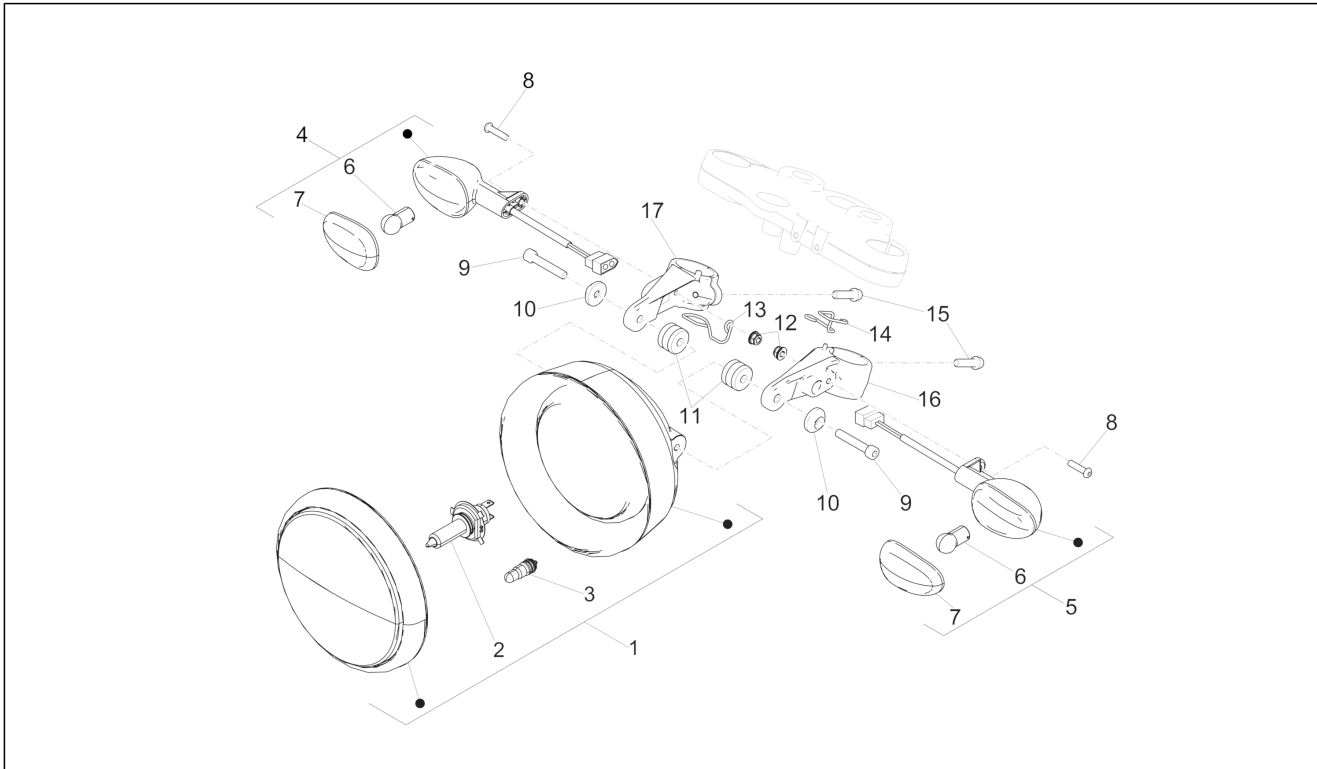

Groep	Voorverlichting - Instrumenten
Code	08.010
Beschrijving	Voorverlichting
Revisie	1

Pos.	Code	Beschrijving	Aant.	Varianten
1	2D000100	Voorlicht	1	LAND:Australië[AU], Japan[JP], Korea[KO], Singapore[SI], Vietnam.[VT]
1	2D000225	Voorlicht-UK-	1	LAND:Indonesië[ID]
2	292723	Lamp H4 12V-60/55W	1	
3	292022	Lamp 12V-5W	1	
4	2D000261	Richtingaanw. voor. re	1	
5	2D000262	Richtingaanw. voor. li	1	
6	584332	Lamp 12V-10W	2	
7	639338	Vetrino indicatore direzione	2	
8	GU98612320	Binnenzeskantbout M6x20	2	
9	GU98690445	Bout M8x45	2	
10	AP8121199	Huls	2	
11	2B002011	Distanziale fanale anteriore	2	
12	AP8152299	Zelfborg.bout gefl. M6	2	
13	2B003164	Kabelwartel	1	
14	2B003165	Kabelwartel	1	
15			2	
16	2B001231	Supporto sinistro fanale anteriore	1	
17	2B001182	Supporto destro fanale anteriore	1