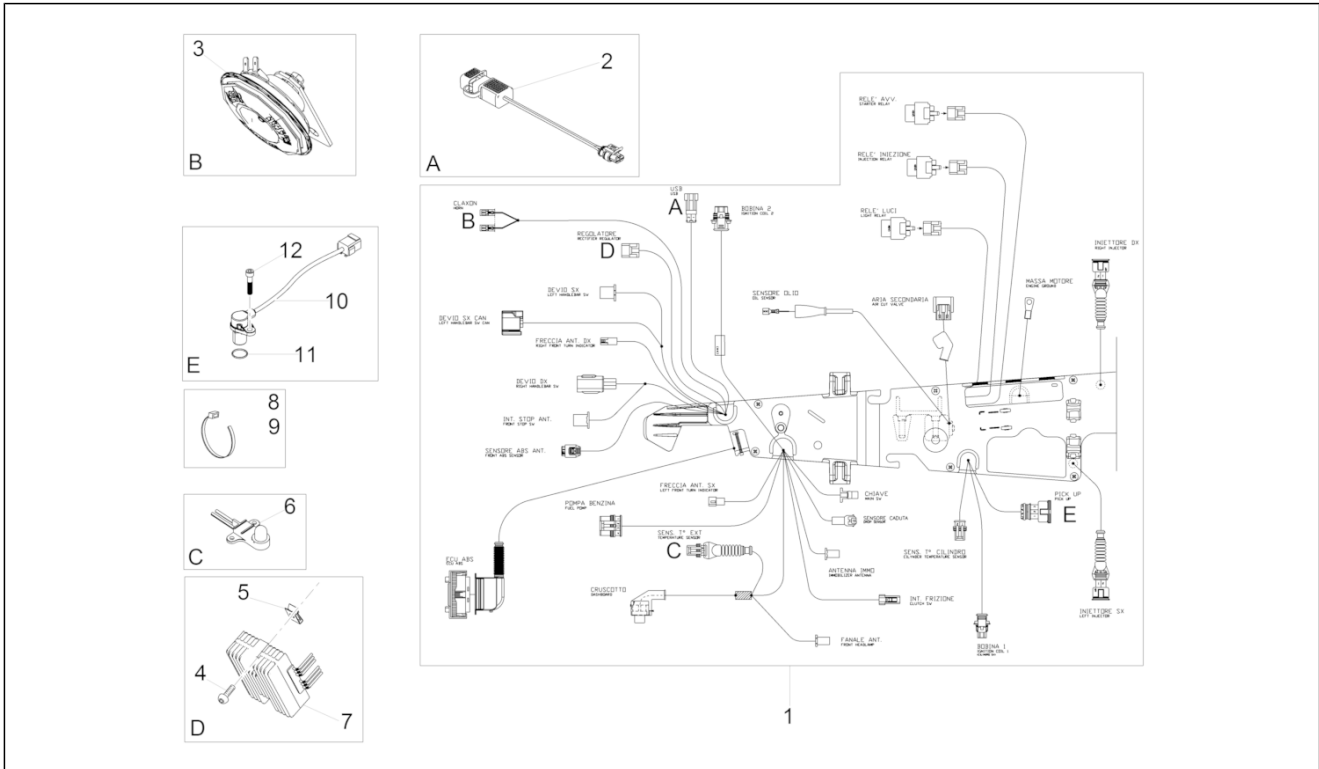

Groep	Elektr. mechanismen
Code	11.010
Beschrijving	Elektr. inst. voor.
Revisie	1

Pos.	Code	Beschrijving	Aant.	Varianten
1	2D000209	Groep kabels	1	
2	643277	Stopcontact USB	1	
3	2B000221	Claxon	1	
4	AP8150377	Bout	1	
5	254485	Spring plate M6	1	
6	AP8124936	Sensor luchttemperatuur	1	
7	1D001549	Spanningsregelaar	1	
8	GU49609601	Klemmetje 2,4x92	1	
9	GU14609650	Klemmetje 3,6x20,6	24	
10	832029	Snelheidsensor	1	
11	GU90706141	OR-ring	1	
12	122675	Binnenzeskantbout	1