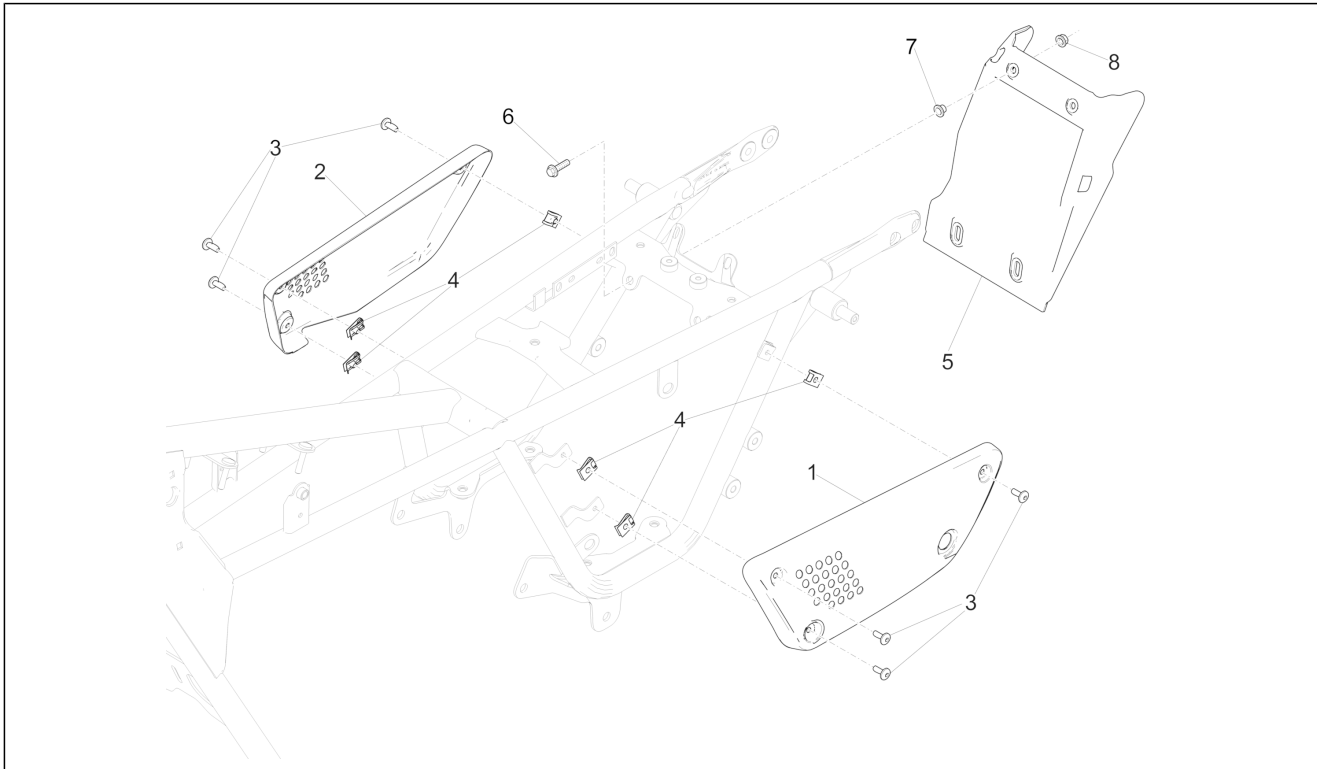

Groep	Carrosserie
Code	02.100
Beschrijving	Carrosserie centr.
Revisie	1

Pos.	Code	Beschrijving	Aant.	Varianten
1	2B001619	Zijplaatje li	1	
2	2B001618	Zijplaatje re	1	
3	976614	Bolbout met binnenzeskant M5x15	6	
4	AP8102375	Clip M5	6	
5	2B001783	Spatbordje acht.	1	
6	598839	Zeskantbout geflenst	2	
7	AP8121032	Huls	2	
8	AP8152299	Zelfborg.bout gefl. M6	2