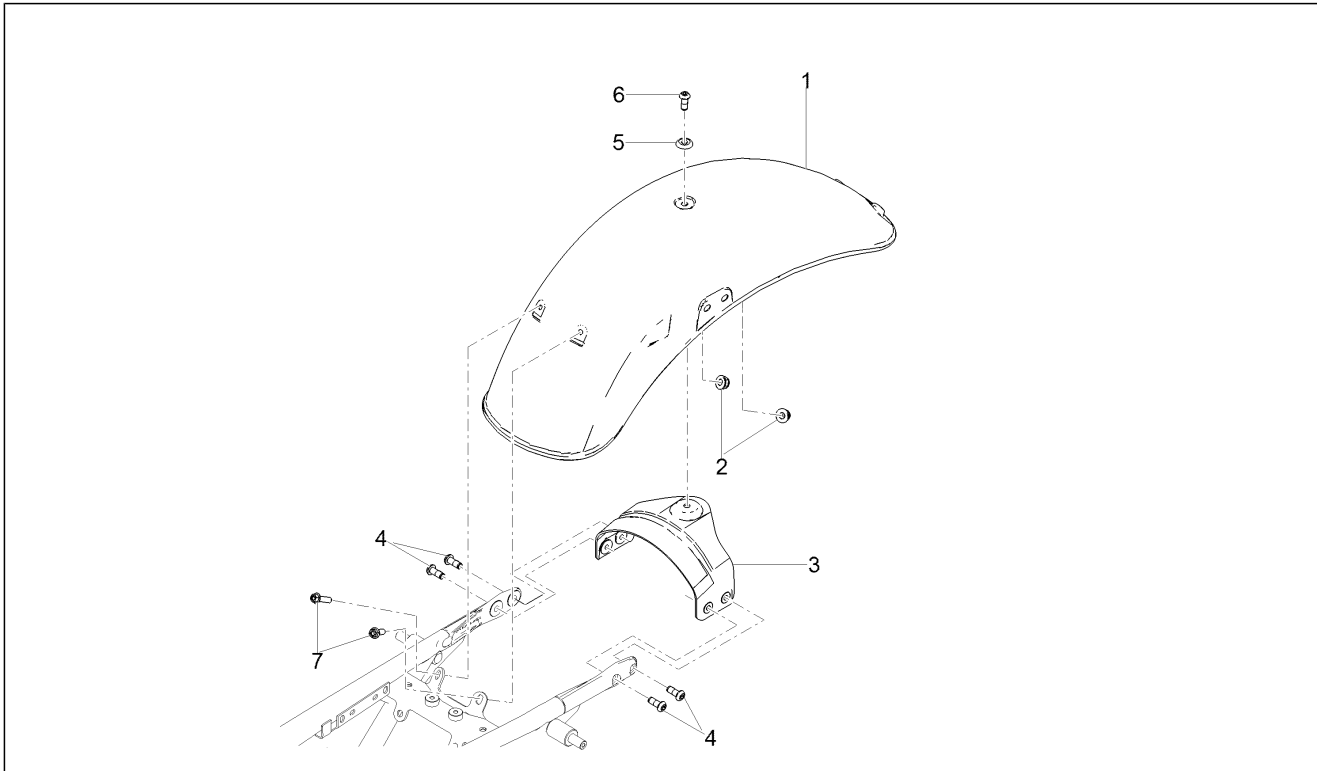

Groep	Carrosserie
Code	02.150
Beschrijving	Achterste spatbord
Revisie	1

Pos.	Code	Beschrijving	Aant.	Varianten
1	2B002537	Parafango posteriore Bobber	1	Bouwjaar:2016[G] Kleur van het voertuig:Onbewerkt[GR] LAND:
1	2H001466000NI	Parafango post. nero competition	1	Bouwjaar:2016[G] Kleur van het voertuig:Matzwart Competition[NC] LAND: Technische specificaties:Met decalco[D]
1	2H001478000NI	Spatbord acht.v.zwart	1	Bouwjaar:2016[G] Kleur van het voertuig:Grigio Blade opaco[GB] LAND: Technische specificaties:Met decalco[D]
2	AP8152299	Zelfborg.bout gefl. M6	2	
3	2B002386	Supporto parafango posteriore	1	
4	2B002311	Vite testa bombata torx M8X20	4	
5	2B002321	Bussola per vite	1	
6	2B003089	Vite TCC TORX M8x16	1	
7	AP8152273	Geflenste bout M5x15	2