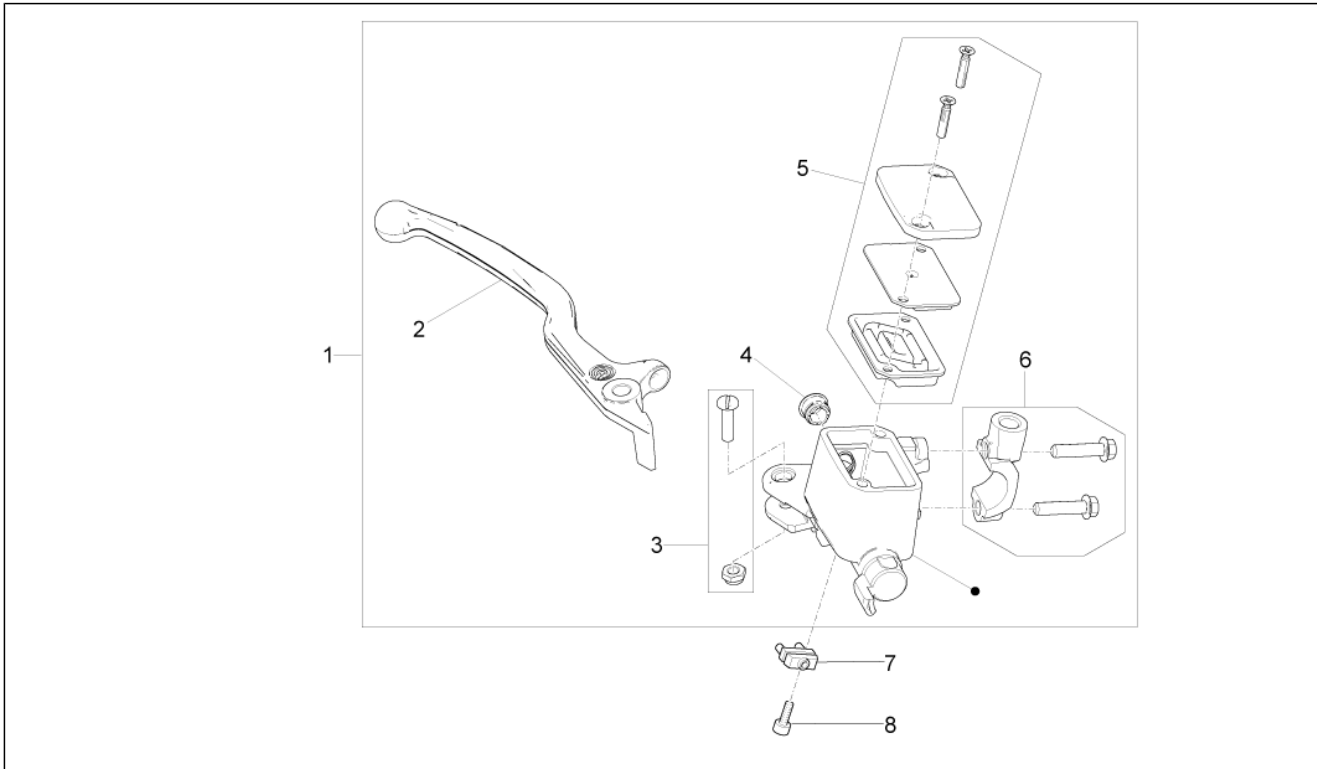

Groep	Reminstallatie
Code	06.010
Beschrijving	Pomp voorrem
Revisie	1

Pos.	Code	Beschrijving	Aant.	Varianten
1	2B002269	Pomp voorrem	1	
2	2B003041	Ricambio leva	1	
3	2B003040	Ricambio perno leva cpl. di dado	1	
4	2B001930	Ricambio oblò pompa freno ant.	1	
5	2B003039	Ricambio tappo cpl. di membrana e viti	1	
6	2B001929	Beugel met bouten	1	
7	GU03749845	Stopschakelaar	1	
8	AP8152043	Binnenzeskantbout M4x10	1