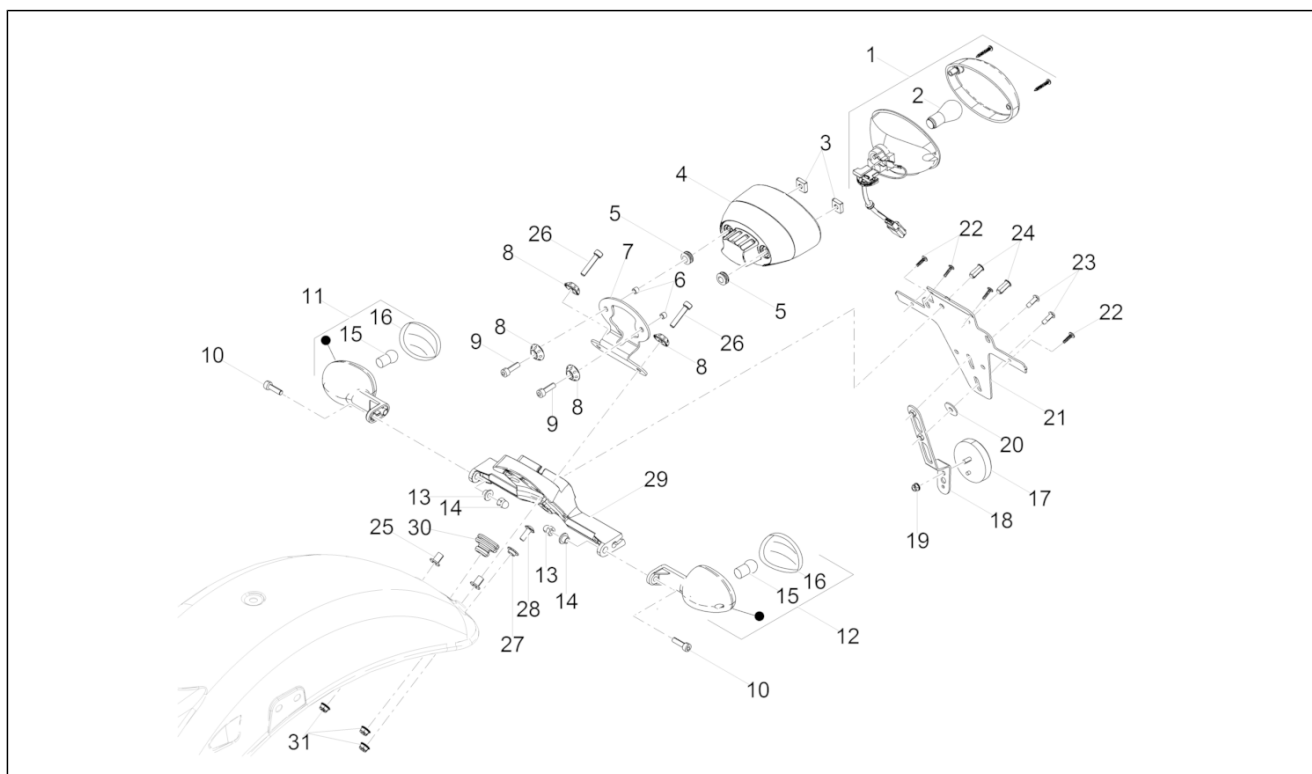

Groep	Voorverlichting - Instrumenten
Code	08.030
Beschrijving	Achterste verlichting
Revisie	1

Pos.	Code	Beschrijving	Aant.	Varianten
1	2B002365	Achterlicht	1	
2	GU93450224	Lamp	1	
3	2B002443	Vierkante moer M6	1	
4	2B002483	Calotta supporto faro post.	2	
5	AP8220186	Rubbertje	2	
6	AP8120278	Afstandhouder	2	
7	2B002484	Houder achterlicht	1	
8	AP8150536	Speciale sluitring	4	
9	AP8150053	Binnenzeskantbout M6x25	2	
10	GU98612320	Binnenzeskantbout M6x20	2	
11	2D000255	Richtingaanwijzer acht. re	1	
12	2D000256	Richtingaanw. acht. li	1	
13	479175	Moer blind	2	
14	840509	Afstandhouder	2	
15	584332	Lamp 12V-10W	2	
16	639338	Vetrino indicatore direzione	2	
17	AP8224164	Reflector rood	1	
18	AP8134448	Houder reflector	1	
19	AP8152306	Zelfborg.bout gefl. M5	1	
20	GU95005310	Sluitring 8,4x18x2	1	
21	2B002541	Chiusura portatarga	1	
22	AP8150413	Zelftap. bout 3,9x14	4	
23	B016796	Bolschroef torx	2	
24	AP8201755	Geschroefdr. klinknagel	2	
25	AP8121725	'T'-vormige huls *	2	
26	GU98682330	Binnenzeskantbout M6x20	2	
27	AP9100053	Huls d.10-h.3,5	1	
28	GU98210616	Bolbout met binnenzeskant, geflenst M6x16 inox	1