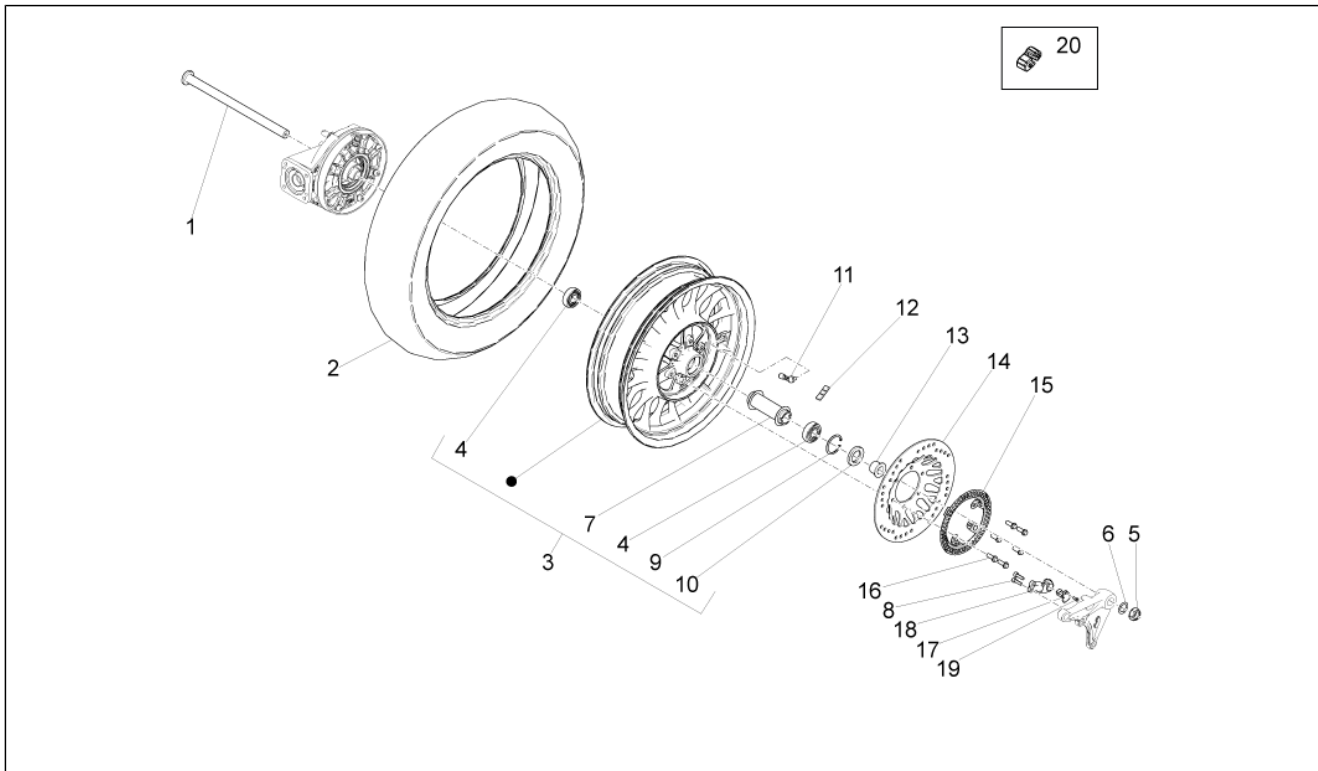

Groep	Wielen
Code	05.020
Beschrijving	Achterwiel
Revisie	1

Pos.	Code	Beschrijving	Aant.	Varianten
1	2B001310	Pin achterwiel	1	
2	2B002900	Pneumatico post.150/80 16"	1	
3	2B001114	Cerchio post. 4X16" con cuscinetti	1	
4	GU92204220	Kogellager 20X47X14	2	
5	648708	Moer pin achterwiel	1	
6	AP8125687	Sluitring pin achterwiel	1	
7	2B001279	Assieme distanziale ruota post.	1	
8	GU98682312	Binnenzeskantbout M6x12	2	
9	GU90272047	Seegerring 47X50,5	1	
10	AP8110109	Dichtingsring 28X47X7	1	
11	GU03617710	Klep tubeless	1	
12	GU14616150	Tegengewicht	1	
13	2B001956	Afstandhouder achterwiel	1	
14	887448	Remschijf	1	
15	2B000225	Geluidswiel	1	
16	887762	Geflenste zeskantbout M8x22	6	
17	859792	Sensor ABS	2	
18	2B000377	Steun sensor ABS	1	
19	1C001499	Vite TBEI TORX M5x16 INOX	1	
20	GU32632510	Element schokbesch.	6