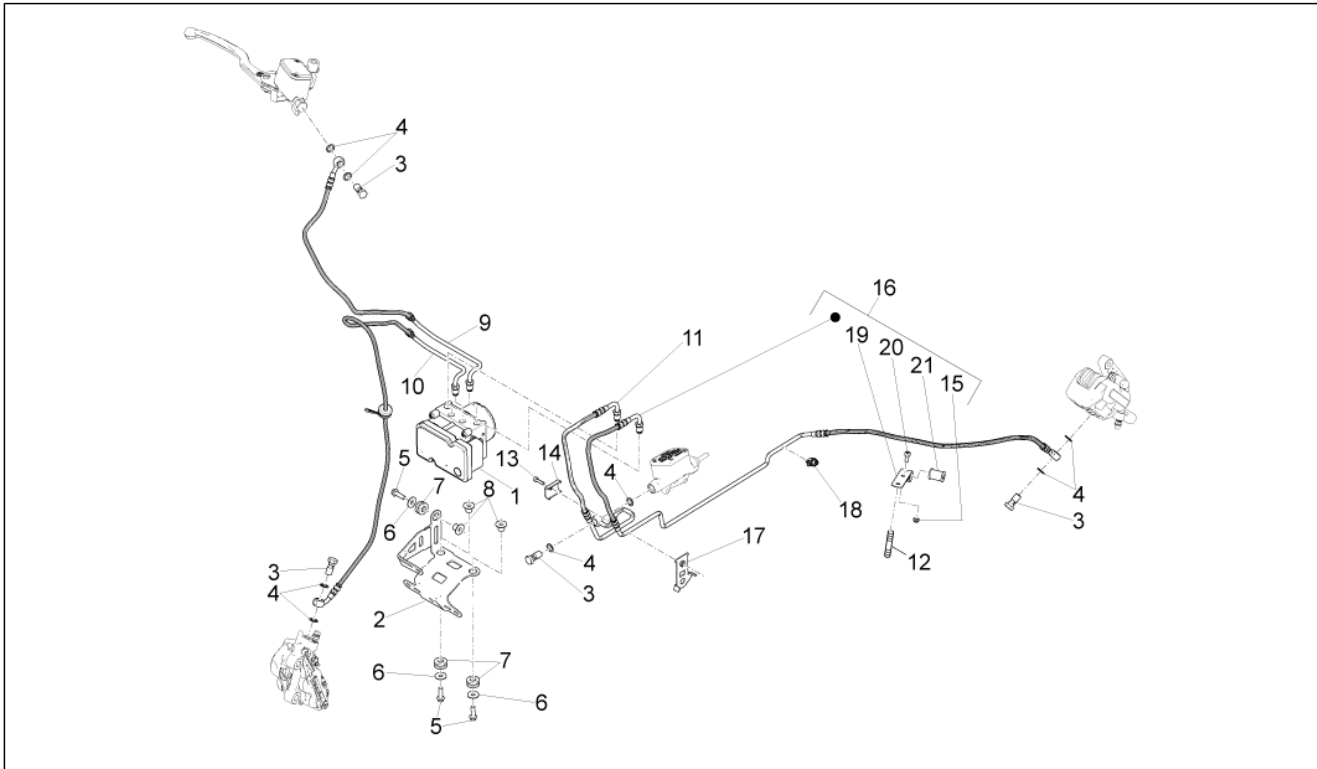

Groep	Reminstallatie
Code	06.050
Beschrijving	Reminstallatie ABS
Revisie	1

Pos.	Code	Beschrijving	Aant.	Varianten
1	2D000102	Centrale ABS	1	
2	2B003056	Steunbeugel centrale	1	
3	AP8113003	Bout olieleiding	4	
4	AP8113004	Sluitring 10x14x1,6*	8	
5	00H02402282	Bout 6X20	3	
6	AP8150015	Sluitring 6,6x18x1,6*	3	
7	AP8120030	Rubbetje	3	
8	AP8221023	'T'-vormige huls	2	
9	2B002991	Tube ABS HECU - Pompa anteriore	1	
10	2B002805	Tube ABS HECU - Pinza anteriore	1	
11	2B002681	Tube ABS HECU - Pompa posteriore	1	
12	GU96451316	Stiftbout	1	
13	959559	Binnenzeskantbout M4x16	1	
14	2B001614	Bevest.plaat buizen	1	
15	AP8150451	Zelfborg. moer laag	1	
16	2B002806	Tube ABS HECU - Pinza posteriore	1	
17	2B001564	Steunplaat remleiding	1	
18	AP8121882	Kabelgeleider	1	
19	GU03658330	Klemmetje	1	
20	895709	Binnenzeskantbout M5x12	1	
21	GU03658201	Ring	1