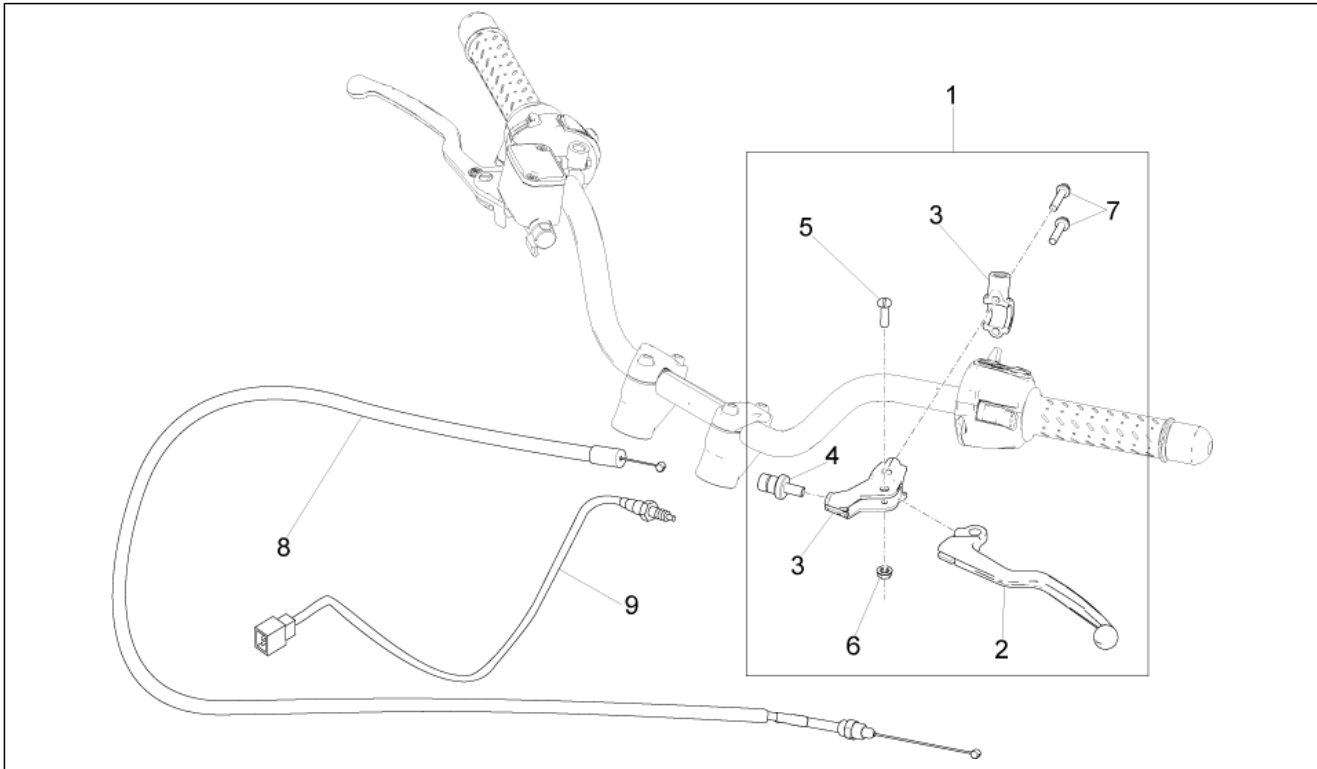

Groep	Stuur - Commando's
Code	07.030
Beschrijving	Commando van de koppeling
Revisie	1

Pos.	Code	Beschrijving	Aant.	Varianten
1	2B002391	Gruppo leva comando frizione	1	
2	2B002390	Commandohendel van de koppeling	1	
3	GU30601060	Klem	1	
4	GU30602500	Register	1	
5	AP8213028	Bout	1	
6	AP8213388	Zelfborg.moer	1	
7	GU97202325	Zeskantbout gefl.zwart M6x25	2	
8	2B002961	Kabel koppeling	1	
9	2D0002885	Schakelaar koppeling	1