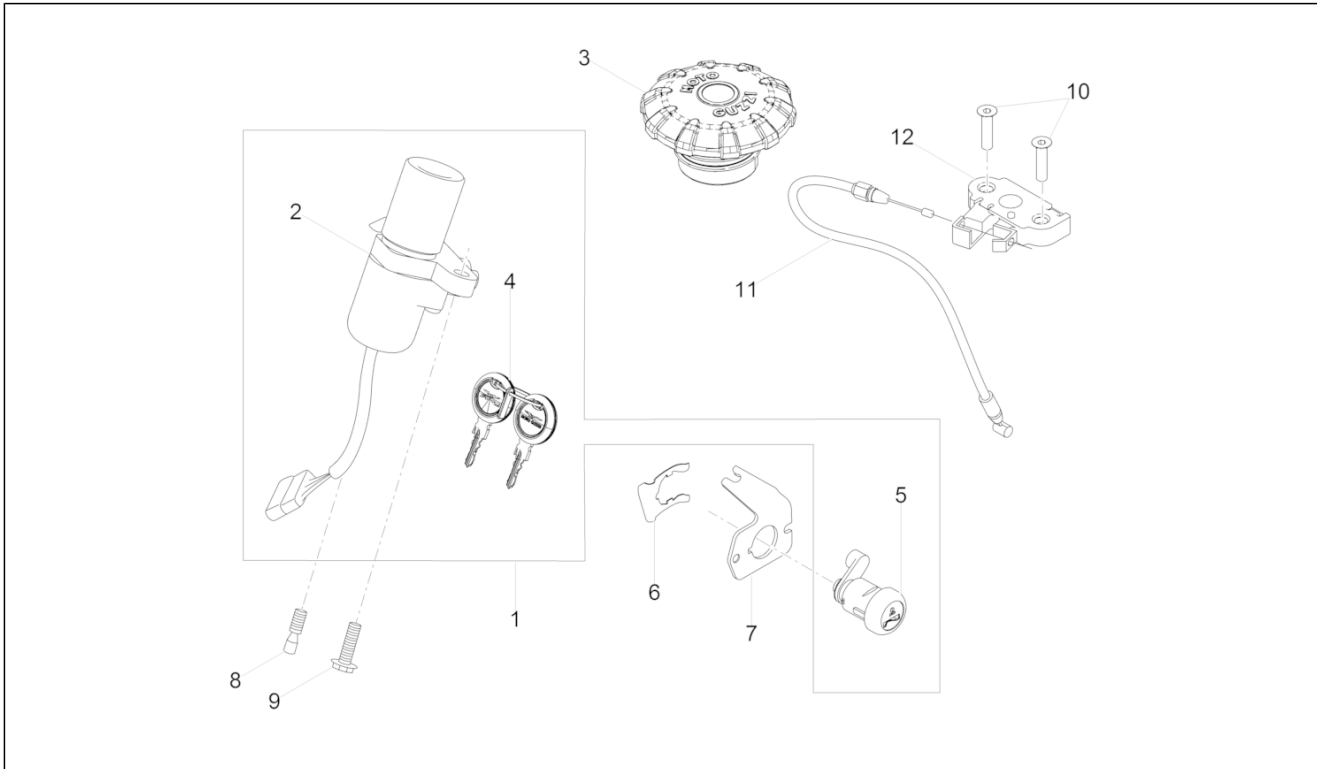

Groep	Carrosserie
Code	02.170
Beschrijving	Sloten
Revisie	1

Pos.	Code	Beschrijving	Aant.	Varianten
1	2B002940	Kit sloten	1	
2	2D000299	Schakelaar met sleutel	1	
3	2B002043	Dop benzinetank	1	
4	2D000004	Gladde sleutel met transponder	1	
5	977527	Slot compleet met sleutels	1	
6	AP8121420	Vorkveer	1	
7	978415	Plaatje steun kabel	1	
8	AP8150349	Speciale bout M8x15	1	
9	319165	Bout	1	
10	AP8702101	Binnenzeskantbout met verzonken kop M6x25	2	
11	2B002936	Trasmissione sella	1	
12	AP8102913	Koppelingsplaat zadel pass.	1