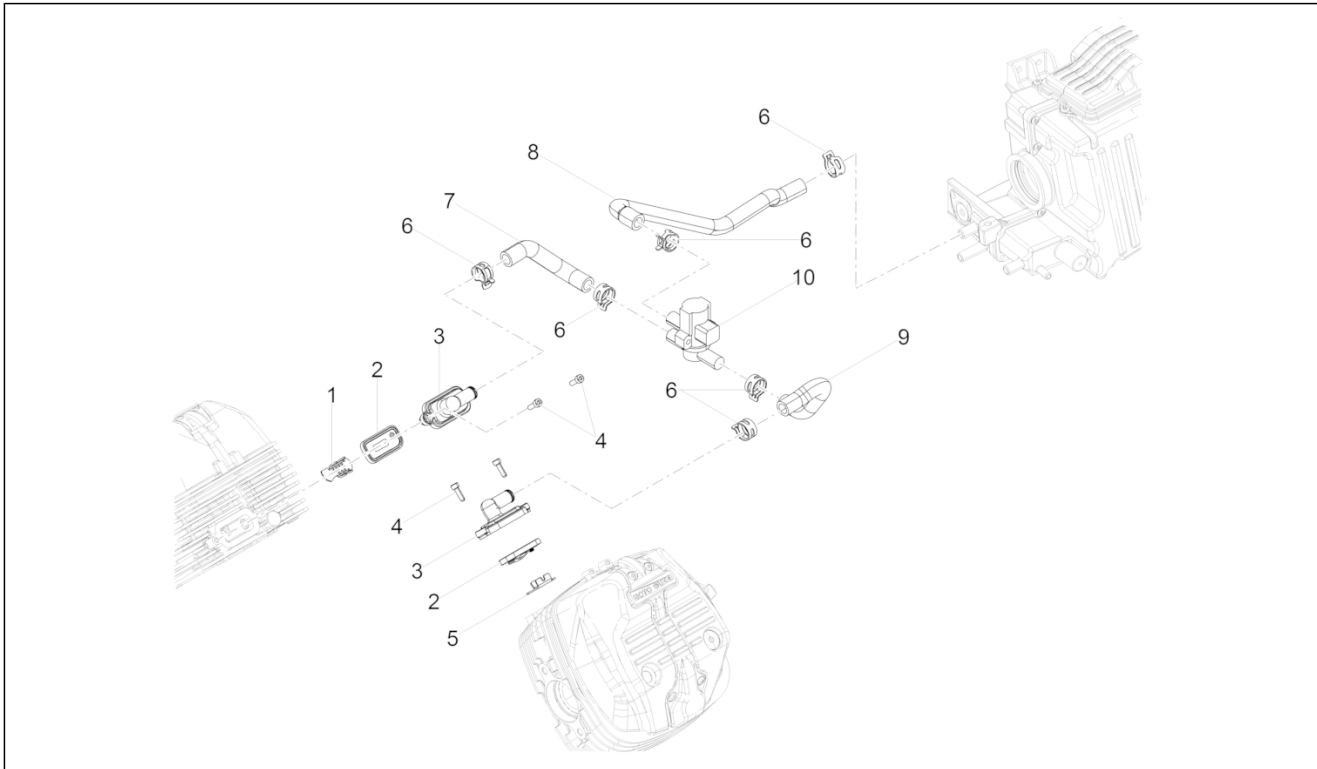

Groep	Motor
Code	03.320
Beschrijving	Secundaire lucht
Revisie	1

Pos.	Code	Beschrijving	Aant.	Varianten
1	857047	Vlambreker	1	
2	857045	Reed valve	2	
3	2A000597	Coperchio reed valve	1	
4	GU98612216	Binnenzeskantbout	2	
5	857046	Vlambreker	1	
6	CM226902	Klemring met veer 19/12	6	
7	2B002529	Buis re "S.A.S."	1	
8	2B002531	Tubo cassa filtro "S.A.S."	1	
9	2B002530	Buis li "S.A.S."	1	
10	857181	SAS klep	1