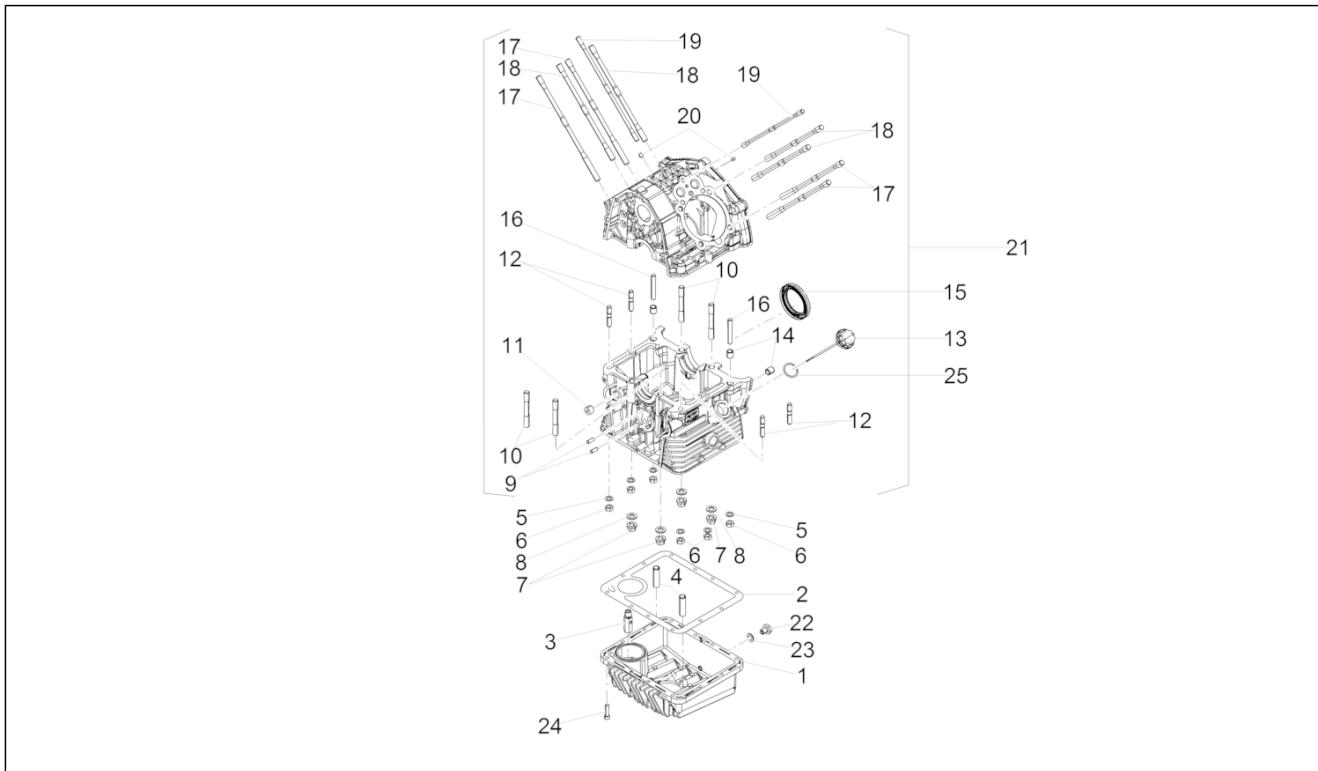

Groep	Motor
Code	03.030
Beschrijving	Carters I
Revisie	1

Pos.	Code	Beschrijving	Aant.	Varianten
1	1A004550	Pan oil	1	
2	1A005211	Pakking oliecarter	1	
3	GU19003800	Verbinding	1	
4	1A006047	Verbindingsbuis	2	
5	658837	Elastische gegolfde sluitring D15 F8,4 S1,5 - INOX	6	
6	GU92606208	Moer M8x1,25	6	
7	1A006656	Moer geflenst M10x1	4	
8	1A006655	Vlakke rondel	4	
9	GU19018920	Plug	2	
10	1A004530	Stiftbout	4	
11	831135	Conische dop M14x1,5	1	
12	GU96451430	Stiftbout	4	
13	883826	Invoerdop olie	1	
14	GU19015020	Beslagring	2	
15	886365	Dichtingsring	1	
16	GU96508055	Stiftbout	2	
17	1A006283	Prigioniero testa lungo	4	
18	1A006284	Prigioniero testa corto	4	
19	1A006860	Prigioniero testa centrale	2	
20	484993	Referentiestift	2	
21	1A0052625	Basamenti accoppiati	1	
22	GU31003766	Afvoerdop olie M10x1	1	
23	GU10528900	Pakking in aluminium	1	
24	GU98682325	Binnenzeskantbout M6x25	12	
25	GU90706281	OR-ring 28,24x2,62	1