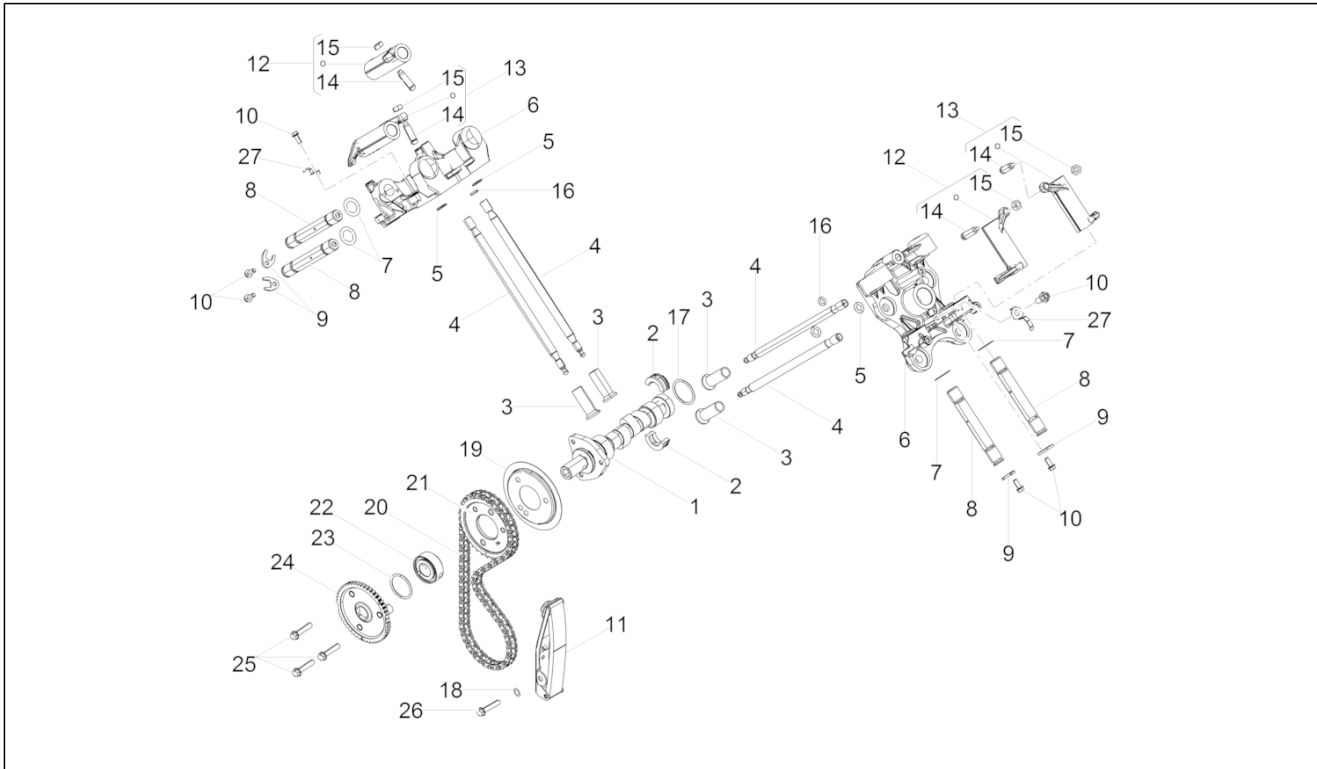

Groep	Motor
Code	03.120
Beschrijving	Distributie
Revisie	1

Pos.	Code	Beschrijving	Aant.	Varianten
1	1A005712	Nokkenas	1	
2	GU19055700	Sector blokk.	2	
3	GU19045861	Kleplicht.	4	
4	2A000496	Staafl balanceringen	4	
5	2A000579	O-Ring dichting 2,62x9.19	4	
6	2A0003535	Steun balanceringen	2	
7	1A005951	Elastische kromme sluitring	4	
8	2A000528	Pin balancering	4	
9	2A000521	Vork	4	
10	AP8152272	Zeskantbout geflenst M5x12	4	
11	GU19058220	Kettingspanner distr.	1	
12	1A004905	Tuimelaar aanzuiging re uitlaat li	2	
13	1A004903	Tuimelaar aanzuiging li uitlaat re	2	
14	1A004907	Regelbout	2	
15	GU10034100	Moer	2	
16	1A006861	Dichtingsring	2	
17	GU90353029	Elastische ring	1	
18	GU95129115	Sluitring	1	
19	1A005955	Staalplaatje	2	
20	GU19058021	Distributieketting	1	
21	1A006243	Distributiekroon	1	
22	1A006119	Afstandhouder	1	
23	1A006127	O-ring	1	
24	1A0057145	Geluidswiel	0	
25	1A005016	Zeskantbout geflenst	3	
26	GU98882316	Bout	1	
27	2A000527	Staalplaatje	2