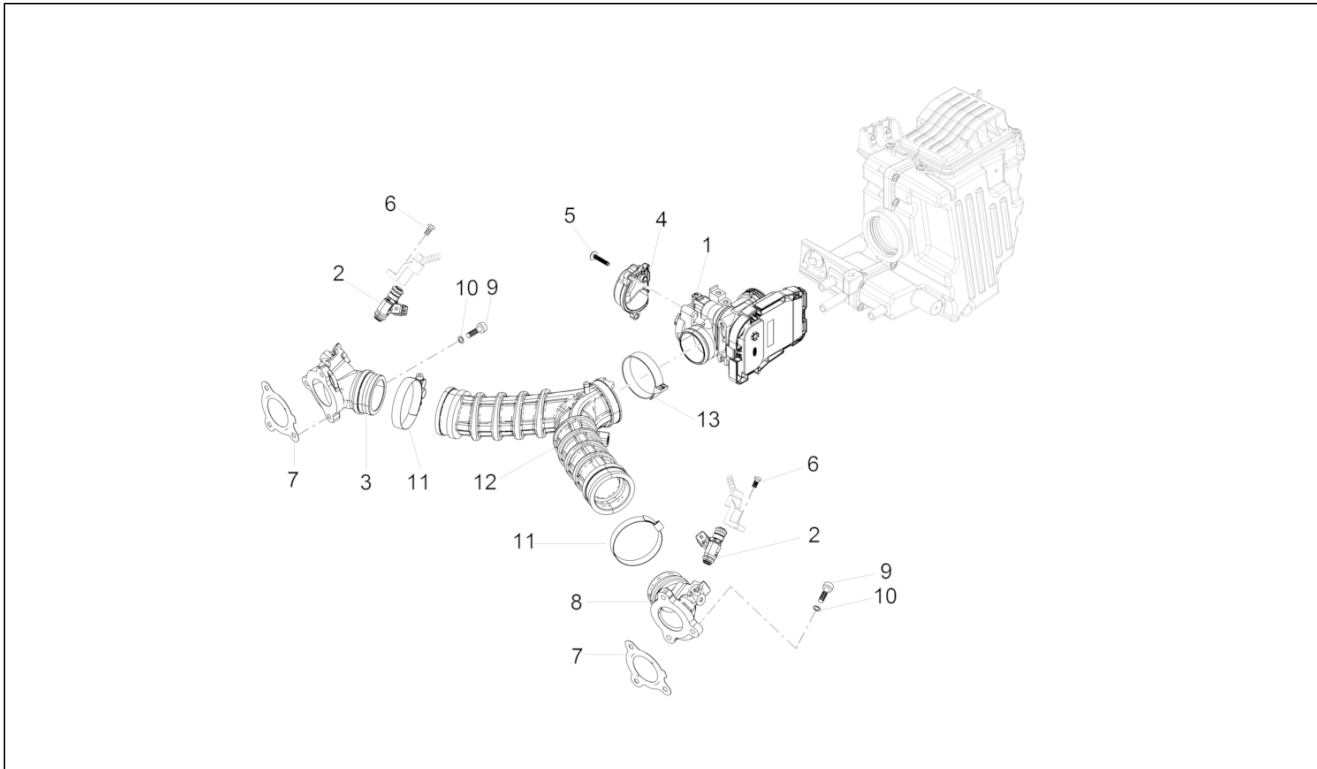

Groep	Motor
Code	03.060
Beschrijving	Vlinderromp
Revisie	1

Pos.	Code	Beschrijving	Aant.	Varianten
1	CM275402	Corpo farfallato con ECU (MIU)	1	
2	1D001393	Injector	2	
3	2A000609	Verbinding re	1	
4	880260	Bescherming romp v.	1	
5	B016796	Bolschroef torx	3	
6	AP8150500	Bolbout met binnenzeskant M5x9	2	
7	2A000612	Pakking verbinding inlaat	2	
8	2A000608	Verbinding li	1	
9	GU98622322	Bout	6	
10	GU03013800	Sluitring 6,4x12	6	
11	884310	Klemmetje D.55	2	
12	2B001823	Mof smookklephuis	1	
13	CM258301	Klemmetje	1