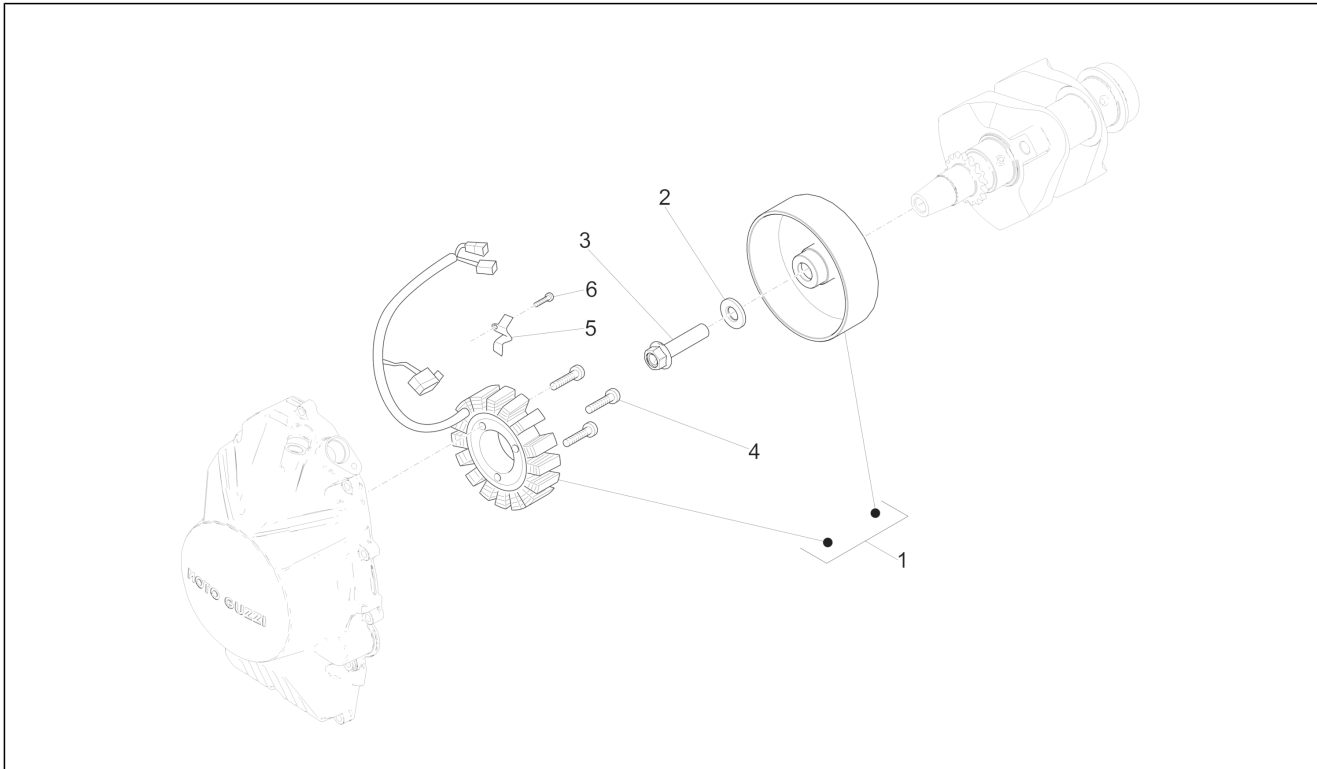

Groep	Motor
Code	03.300
Beschrijving	Vliegwielmagneet / Ontsteking
Revisie	1

Pos.	Code	Beschrijving	Aant.	Varianten
1	2D000024	Vliegwielmagneet cpl.	1	
2	897478	Rondel 12x26.5x3	1	
3	857206	Zeskantbout geflenst M12X1,25X50	1	
4	2A000129	Binnenzeskantbout verlaagd M6x35	3	
5	2A000115	Plaatje	1	
6	GU98682212	Binnenzeskantbout M5x12	1