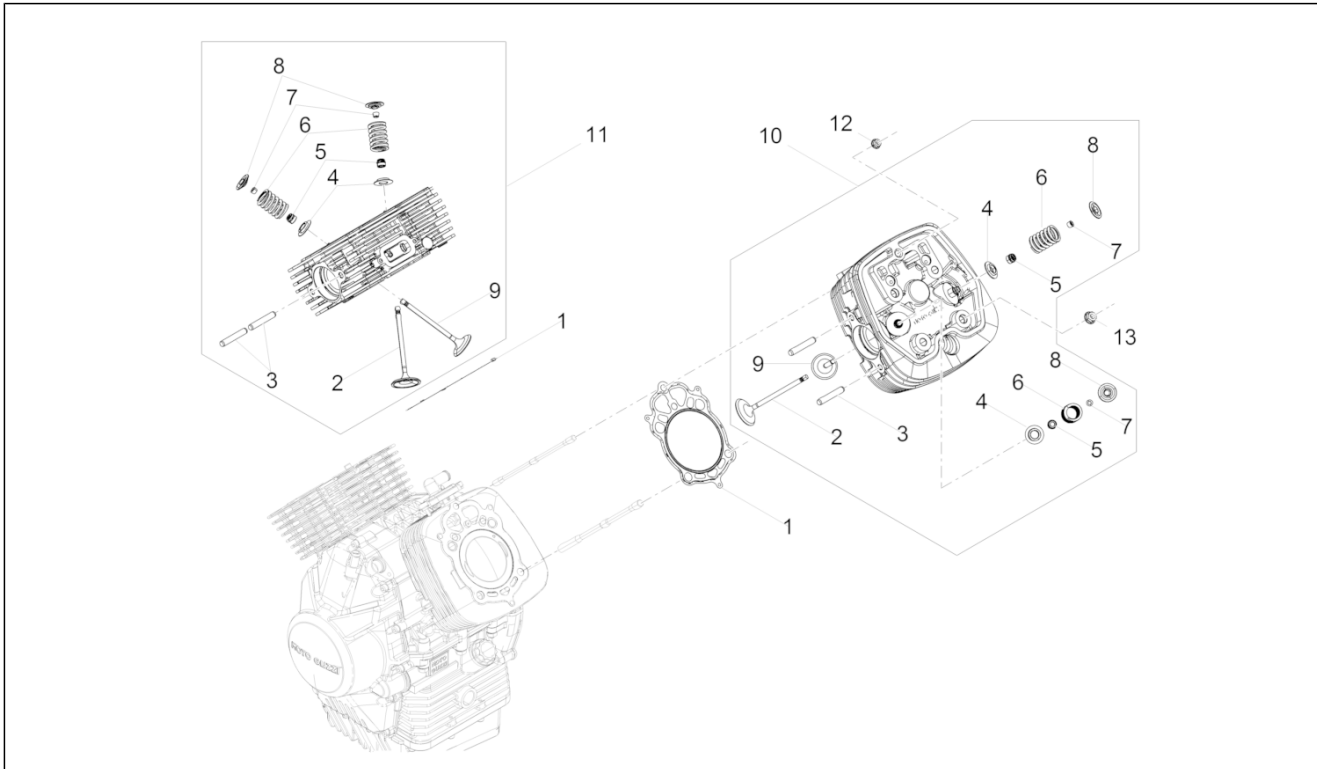

Groep	Motor
Code	03.100
Beschrijving	Kop - kleppen
Revisie	1

Pos.	Code	Beschrijving	Aant.	Varianten
1	1A004660	Pakking kop/cilinder sp. 0,6 mm	0,66	
1	1A004661	Pakking kop/cilinder SP. 0.8 mm	0,66	
1	1A004662	Pakking kop/cilinder SP. 10 mm	1	
2	1A005424	Aanzuigklep	1	
3	B017636	Stiftbout uitlaat	2	
4	1A004751	Veerplaat ond.	4	
5	1A003452	Dichtingsring klep	2	
6	1A004752	Spanveer	2	
7	871640	Halfconus	8	
8	1A004750	Veerplaat bov.	4	
9	1A005425	Exhaust valve	1	
10	1A0068695	Kop cilinder li cpl.	1	
11	1A0068705	Kop cilinder re cpl.	1	
12	1A006659	Moer geflenst M8x1.25	1	
13	825694	Moer M10x1,25	1