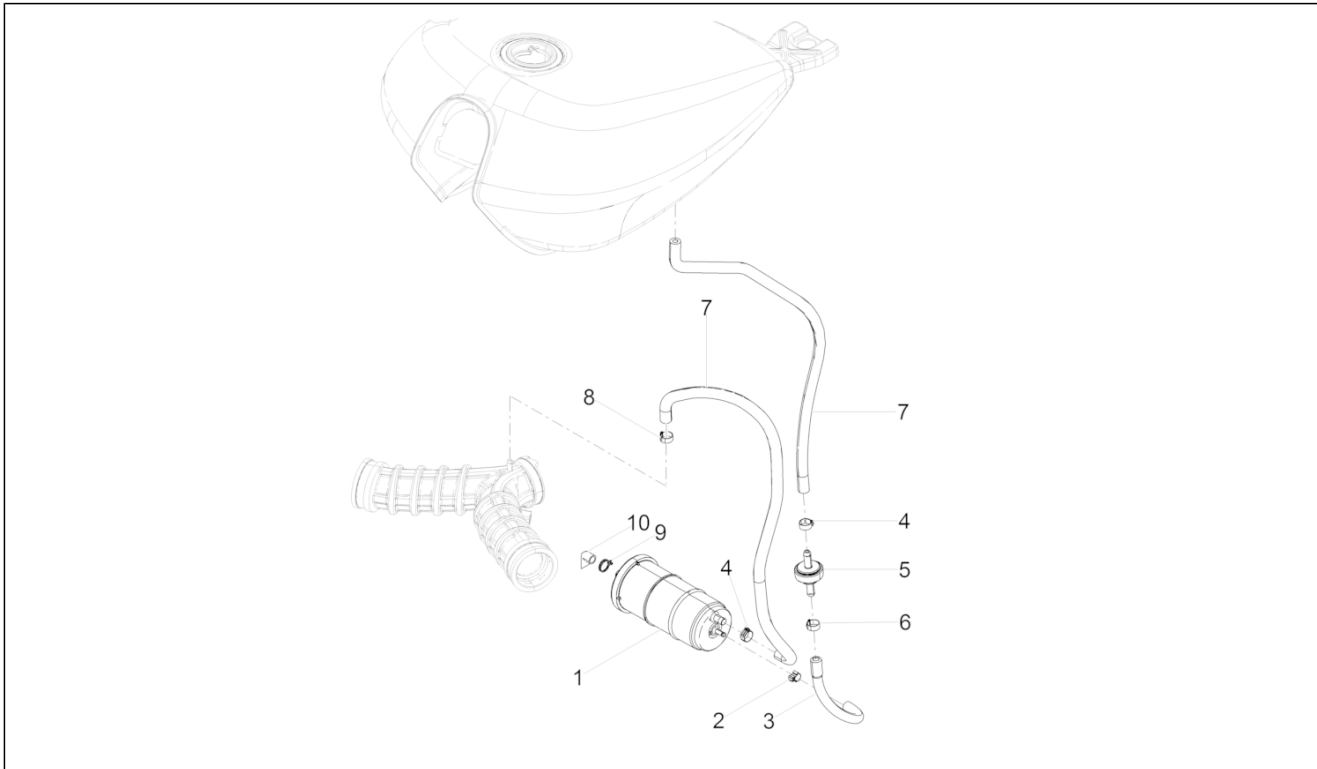

Groep	Tank
Code	09.020
Beschrijving	Installatie recup. benzinedampen
Revisie	1

Pos.	Code	Beschrijving	Aant.	Varianten
1	2B002632	Canister	1	
2	AP8102738	Klembandje buis	1	
3	2B003042	Tube SAE 30 R12A-3/16	1	
4	AP8102239	Klemmetje 12,5x8	2	
5	CM179008	Veiligheidsklep	1	
6	AP8102159	Klemmetje	1	
7	856063	Buis SAE 30 d.12,7x6,35	2	
8	GU93304360	Klemmetje 7,6x380	1	
9	AP8102520	Klembandje buis	1	
10	AP8127601	Pipet ventilatie	1