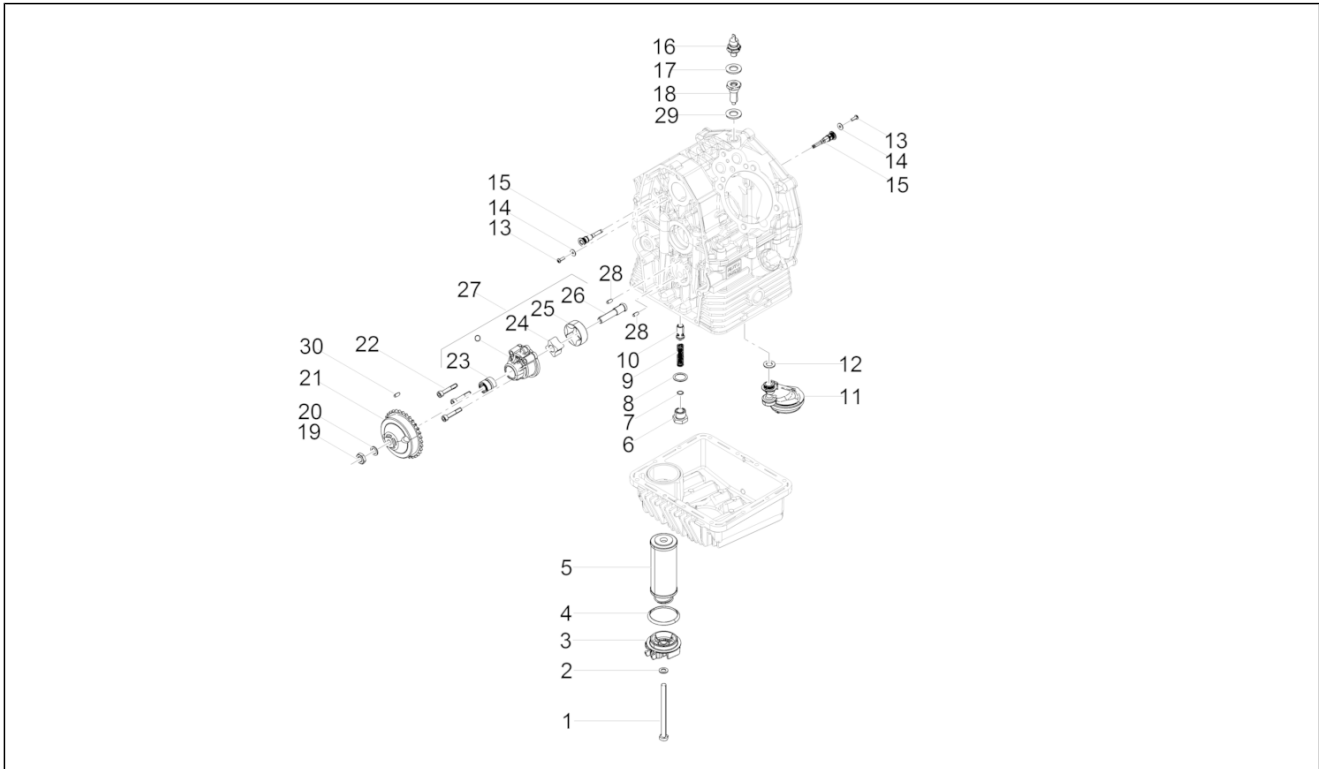

Groep	Motor
Code	03.190
Beschrijving	Smering
Revisie	1

Pos.	Code	Beschrijving	Aant.	Varianten
29	GU95100602	Pakking	1	
30	GU92296723	Rol	1