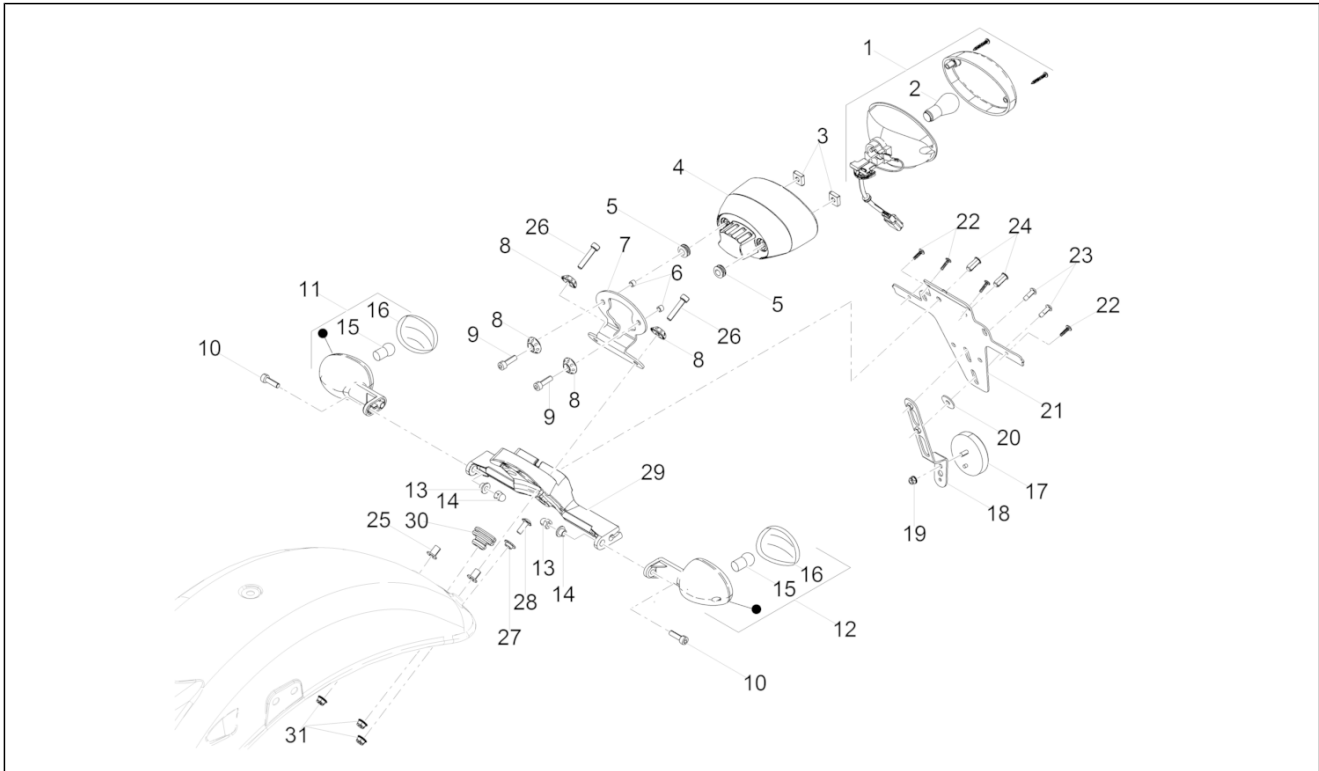

Groep	Voorverlichting - Instrumenten
Code	08.030
Beschrijving	Achterste verlichting
Revisie	1

Pos.	Code	Beschrijving	Aant.	Varianten
29	2B002615	Steun richtingaanwijzers	1	
30	070286	Kabelwartel	1	
31	AP8152299	Zelfborg.bout gefl. M6	3