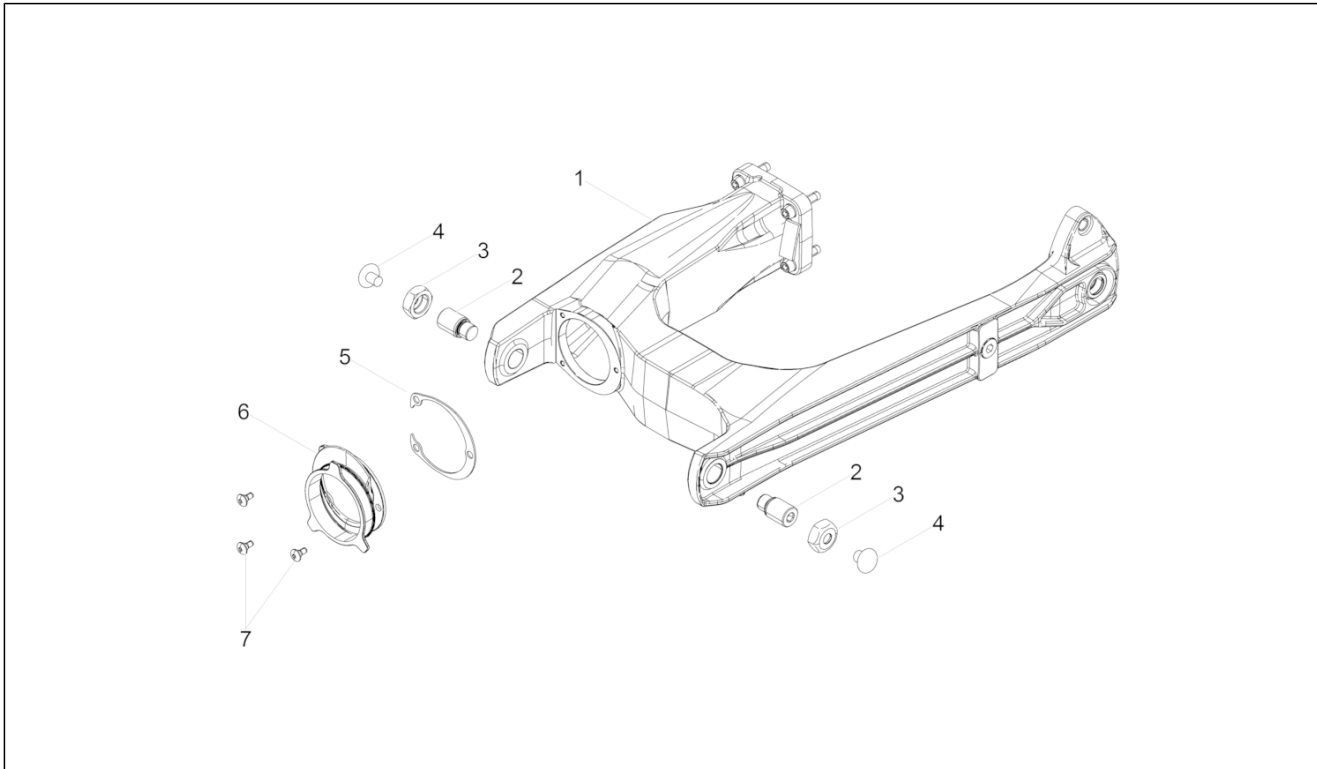

Groep	Frame
Code	01.050
Beschrijving	Vork
Revisie	1

Pos.	Code	Beschrijving	Aant.	Varianten
1	2B001301	Vork	1	
2	GU19547000	Pin	2	
3	GU31547882	Moer	2	
4	GU93180105	Dop	2	
5	2B003212	Bevest.plaat	1	
6	2B002205	Blower van rubber	1	
7	B014598	Bout Torx M5x12	3