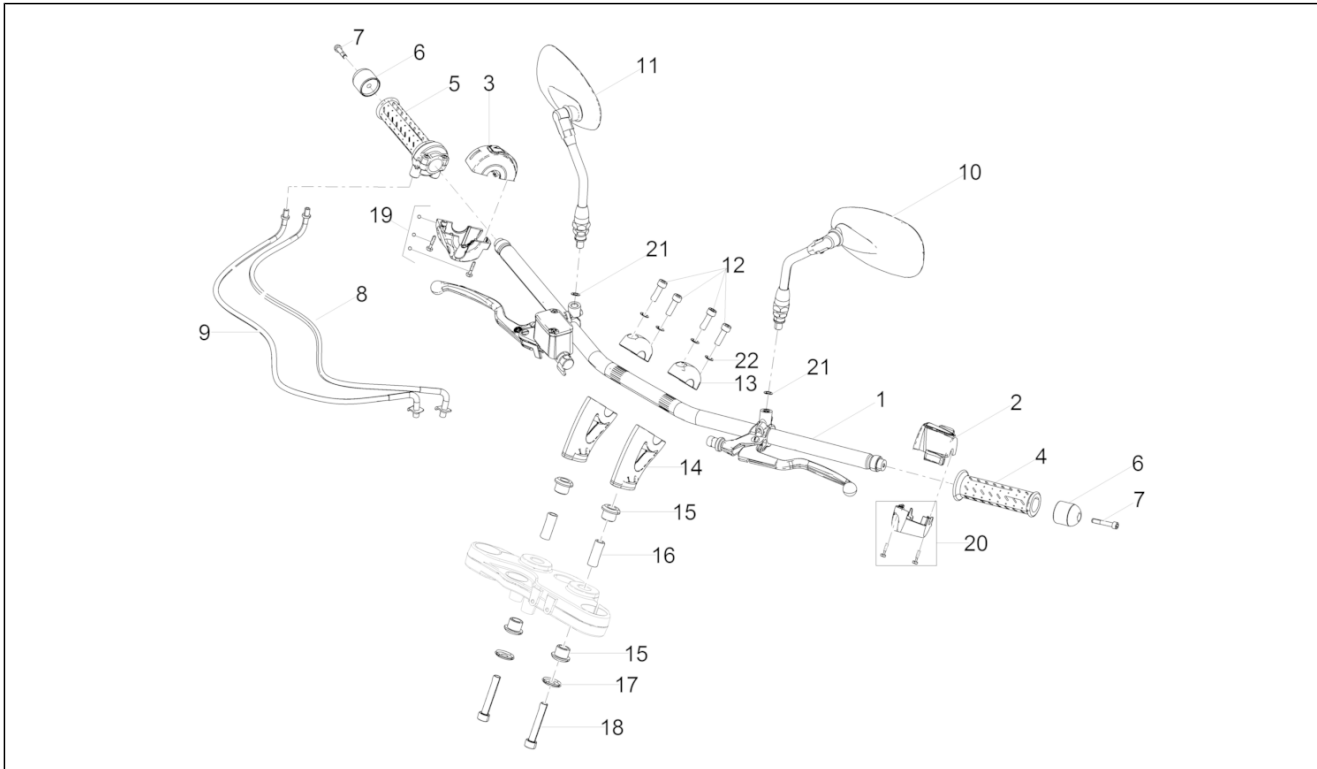

Groep	Stuur - Commando's
Code	07.020
Beschrijving	Stuur - Commando's
Revisie	1

Pos.	Code	Beschrijving	Aant.	Varianten
1	2B002852	Stuur	1	
2	2D000227	Comando manubrio sx	1	
3	2D000226	Comando manubrio dx	1	
4	AP8118579	Handvat li	1	
5	2B002364	Handvat re	1	
6	AP8104509	Antitrikgewicht v.zwart	2	
7	2B002195	Vite TCEI IX M6X35 preimpregnata	2	
8	2B002844	Kabel gas sluiting	1	
9	2B002843	Kabel gas opening	1	
10	2B001049	Achteruitkijkspiegel li	1	
11	2B001048	Achteruitkijkspiegel re	1	
12	AP8150540	Bout tcc	4	
13	2B002091	Morsetto superiore manubrio	2	
14	2B002090	Morsetto inferiore manubrio	2	
15	AP8144222	Rubbetje	4	
16	854827	Afstandhouder 10,1x14,1x38	2	
17	2B002875	Klepsteel keerring	2	
18	AP8150049	Bout M10x60	2	
19	2D000163	Dop onder. DX	1	
20	2D000218	Dop onder. SX	1	
21	GU91181003	Afstandhouder 10,25X20X4	2	
22	GU14615901	Sluitring 8,4X13X0,8	4