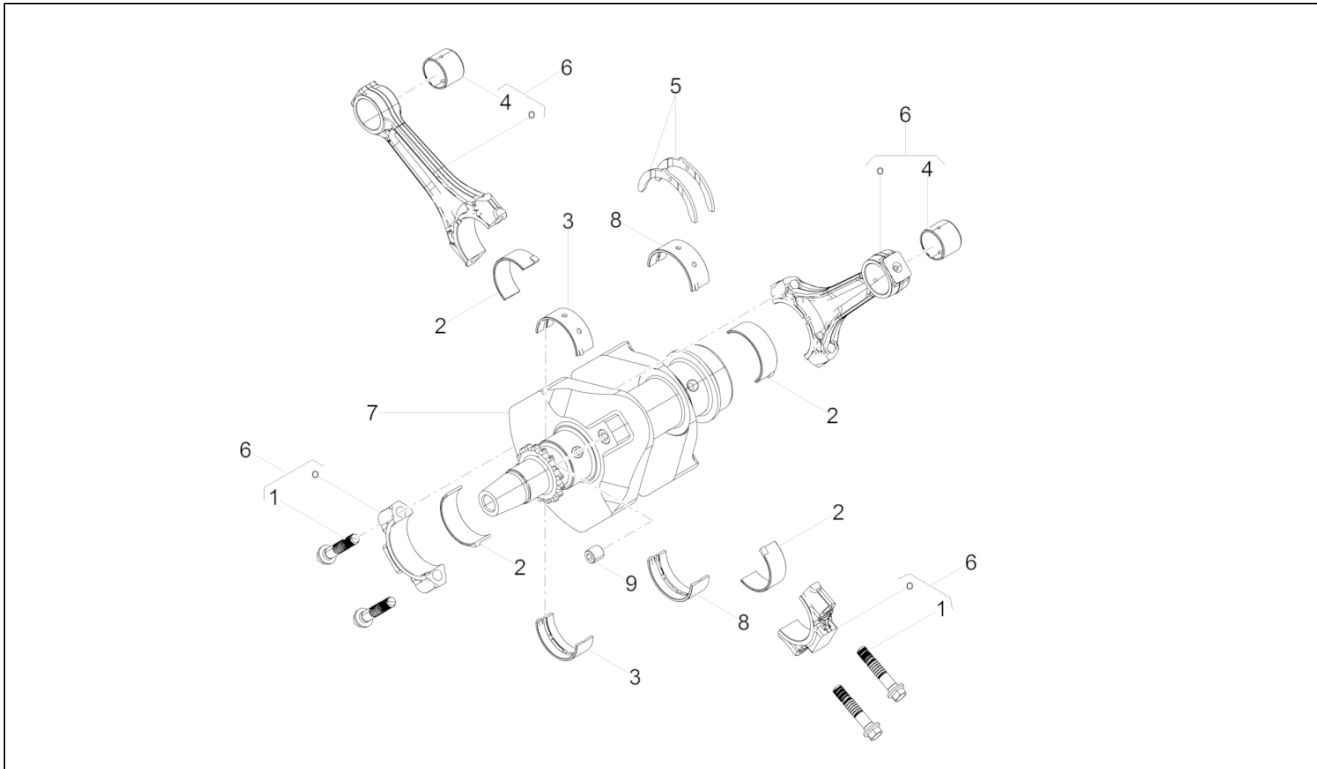

Groep	Motor
Code	03.160
Beschrijving	Drijfvas
Revisie	1

Pos.	Code	Beschrijving	Aant.	Varianten
1	GU19062261	Bout	4	
2	1A0068960B	BLUE CONNECTING ROD HALF-BEARING	4	
2	1A0068960G	YELLOW CONNECTING ROD HALF-BEARING	4	
2	1A0068960R	RED CONNECTING ROD HALF-BEARING	4	
3	1A0066680G	Semicuscinetto di banco ant. giallo	1	
3	1A0066680N	Semicuscinetto di banco ant. nero	1	
3	1A0066680V	Semicuscinetto di banco ant. Verde	1	
4	GU27061885	Beslagring	2	
5	GU27066460	Halfsluitring	2	
6	1A005325AA	Biella classe selezione "A"	1	
6	1A005325BB	Biella classe selezione "B"	1	
7	1A006671AA	Drijfvas cpl.cat.1	1	
7	1A006671BB	Crankshaft, assy. class 2	1	
8	1A0066690G	Semicuscinetto di banco post. giallo	2	
8	1A0066690N	Semicuscinetto di banco post.nero	2	
8	1A0066690V	Semicuscinetto di banco post. verde	2	
9	GU19065400	Dop	1