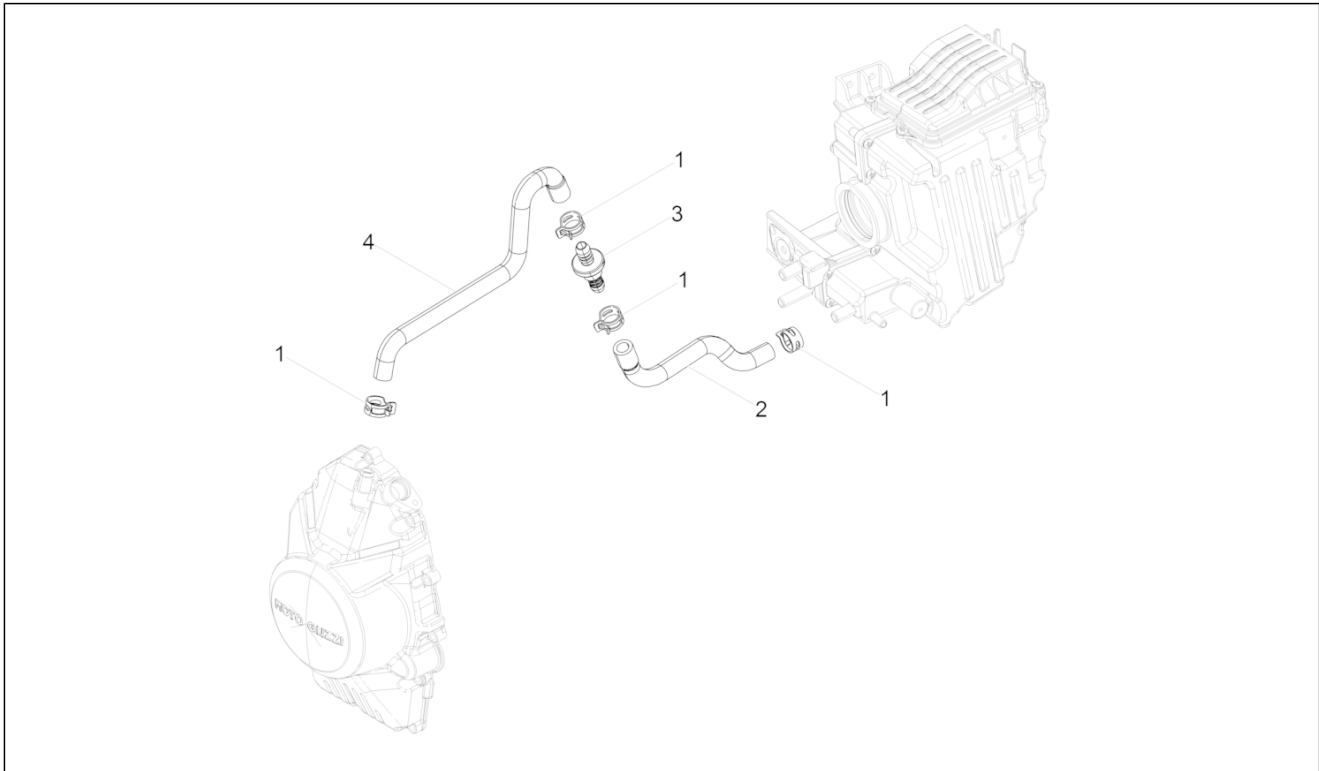

Groep	Motor
Code	03.196
Beschrijving	Blow-by system
Revisie	1

Pos.	Code	Beschrijving	Aant.	Varianten
1	CM226902	Klemring met veer 19/12	4	
2	2B003204	Leiding blow by	1	
3	2B003105	Blokkeerklap	1	
4	2B002602	Leiding blow by	1