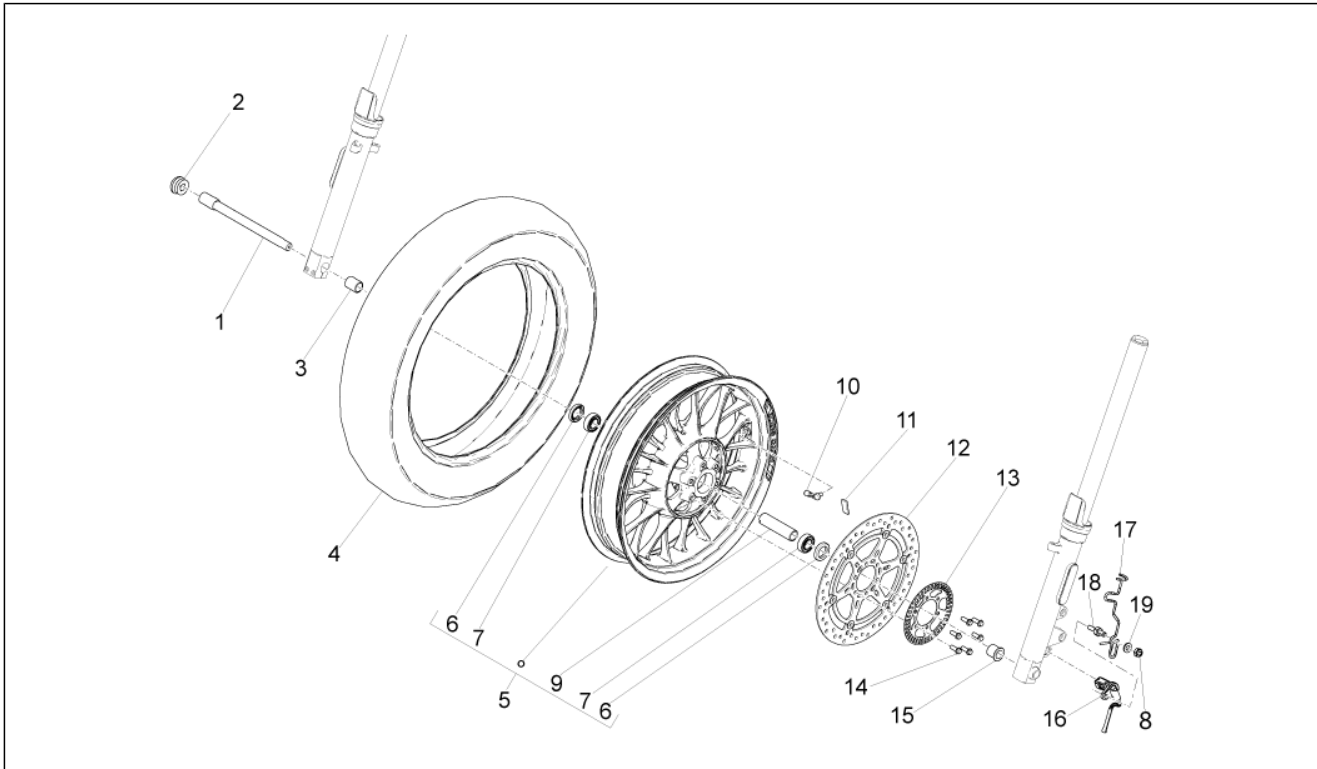

Groep	Wielen
Code	05.010
Beschrijving	Voorwiel
Revisie	1

Pos.	Code	Beschrijving	Aant.	Varianten
1	2B001139	Pin voorwiel	1	
2	GU93180111	Dop 15 mm	1	
3	GU32615660	Afstandhouder re	1	
4	2B002383	Pneumatico ant. 130/90 - 16	1	
5	2B001762	Ruota anteriore 3.5X16 con cuscinetti	1	
6	GU90402642	Dichtingsring	2	
7	GU92204221	Lager	2	
8	GU92630207	Moer	1	
9	2B001073	Distanziale interno ruota ant.	1	
10	GU03617710	Klep tubeless	1	
11	GU14616150	Tegengewicht	1	
12	883688	Remschijf voor 320	1	
13	887875	Geluidswiel	1	
14	887762	Geflenste zeskantbout M8x22	6	
15	GU31616384	Afstandhouder li	1	
16	859792	Sensor ABS	2	
17	2B001561	Kabelwartel	1	
18	2B001708	Afstandhouder	1	
19	AP8150178	Sluitring 6,4x12,5*	1