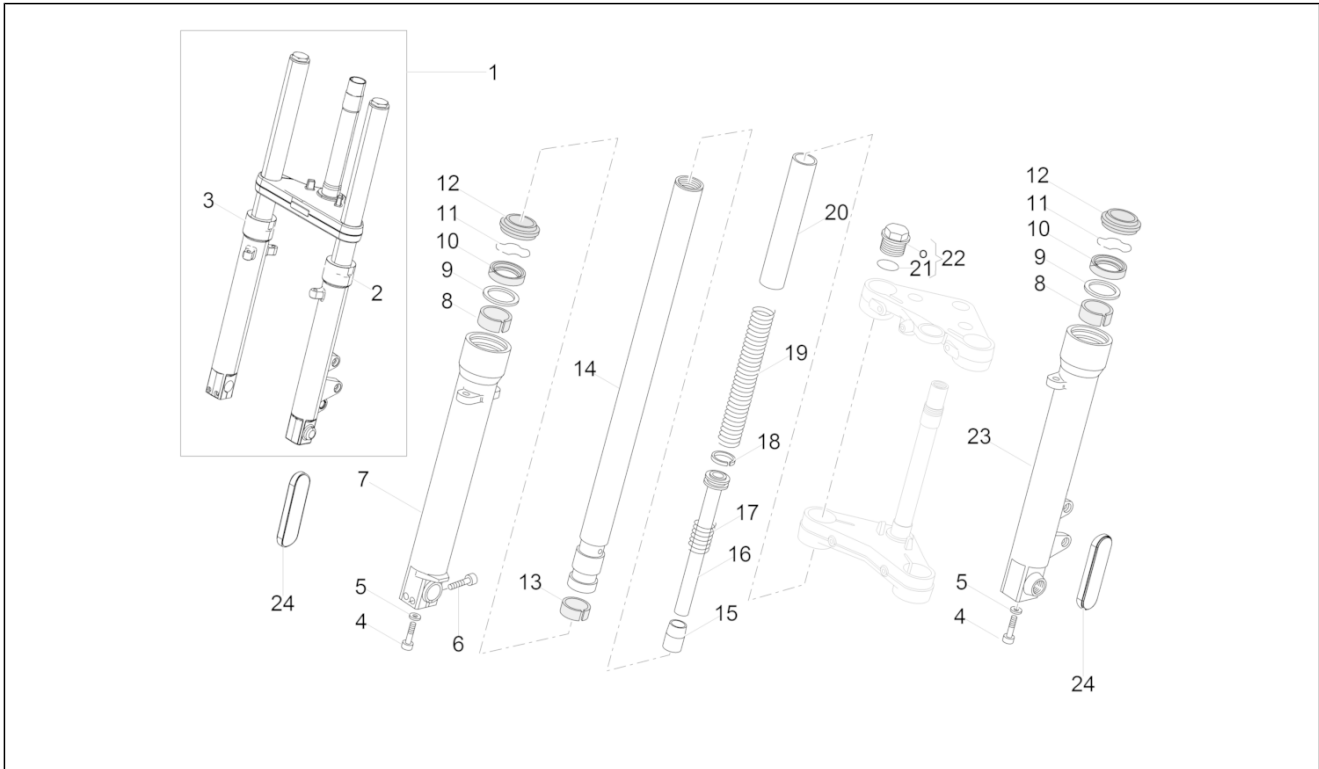

Groep	Suspensions
Code	04.060
Beschrijving	Voorvork Kaifa
Revisie	1

Pos.	Code	Beschrijving	Aant.	Varianten
1	2B002192	Voorvork cpl	1	
2	2B002295	Stang met hulsel li	1	
3	2B002294	Stang met hulsel re	1	
4	887878	Bout M10x30	2	
5	887879	Sluitring	2	
6	887880	Bout	2	
7	2R000109	Hulsel re	1	
8	887882	Huls bov.	2	
9	887883	Sluitring	2	
10	887884	Dichtingsring	2	
11	887885	Blokkeerring	2	
12	887886	Stofkeerring	2	
13	887888	Huls	2	
14	2B003742	Stelo dx-sx	1	
15	887889	Buffer	2	
16	887891	Pompend deel cpl.	2	
17	887890	Tegenveer	2	
18	887905	Segment	2	
19	2R000243	Veer	2	
20	887893	Buis	2	
21	887916	OR-ring 4118	2	
22	GU31504583	Dop cpl.	2	
23	2R000110	Hulsel li	1	
24	GU05781630	Reflector amber	2