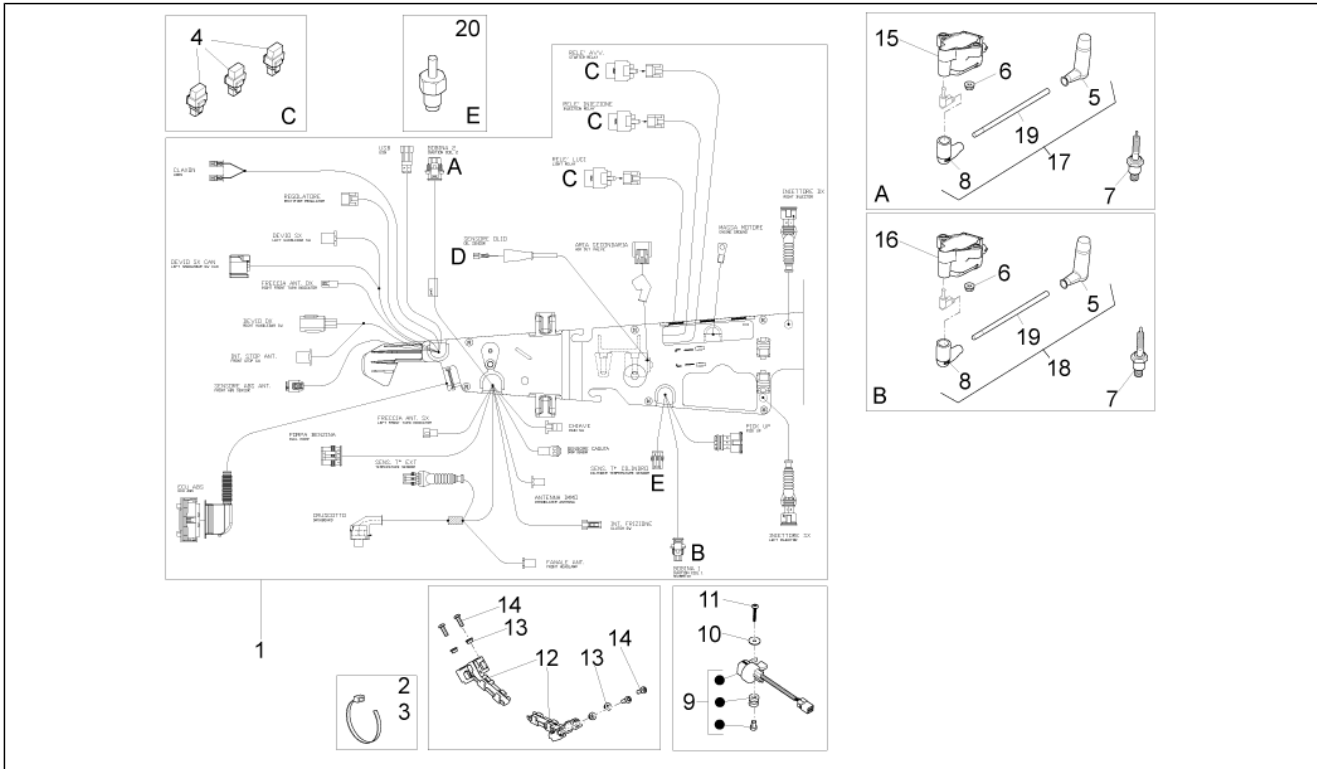

Groep	Elektr. mechanismen
Code	11.020
Beschrijving	Elektr. inst. cent.
Revisie	1

Pos.	Code	Beschrijving	Aant.	Varianten
1	2D000209	Groep kabels	1	
2	GU49609601	Klemmetje 2,4x92	1	
3	GU14609650	Klemmetje 3,6x20,6	24	
4	AP8224462	Relais 12V-30A	3	
5	1A005382	Blind kapje	2	
6	AP8152299	Zelfborg.bout gefl. M6	4	
7	887481	Bougie NGK CPR8EB-9	2	
8	641040	Isolerend kapje	2	
9	680212	Antikantelsensor	1	
10	GU95005304	Sluitering 5,2x18x1,5	1	
11	478533	Zelftap. bout	1	
12	2B002901	Supporto cavo candela	2	
13	2B003052	'T'-huls	4	
14	1A003444	Bolkschroef	4	
15	641901	H.S. bobine	1	
16	642034	H.S. bobine DX	1	
17	CM277101	H.S. kabel (450 mm)	1	
18	CM277102	H.S. kabel (580 mm)	1	
19	080341	H.S. kabel basis	1	
20	887421	Temperatuursensor	1