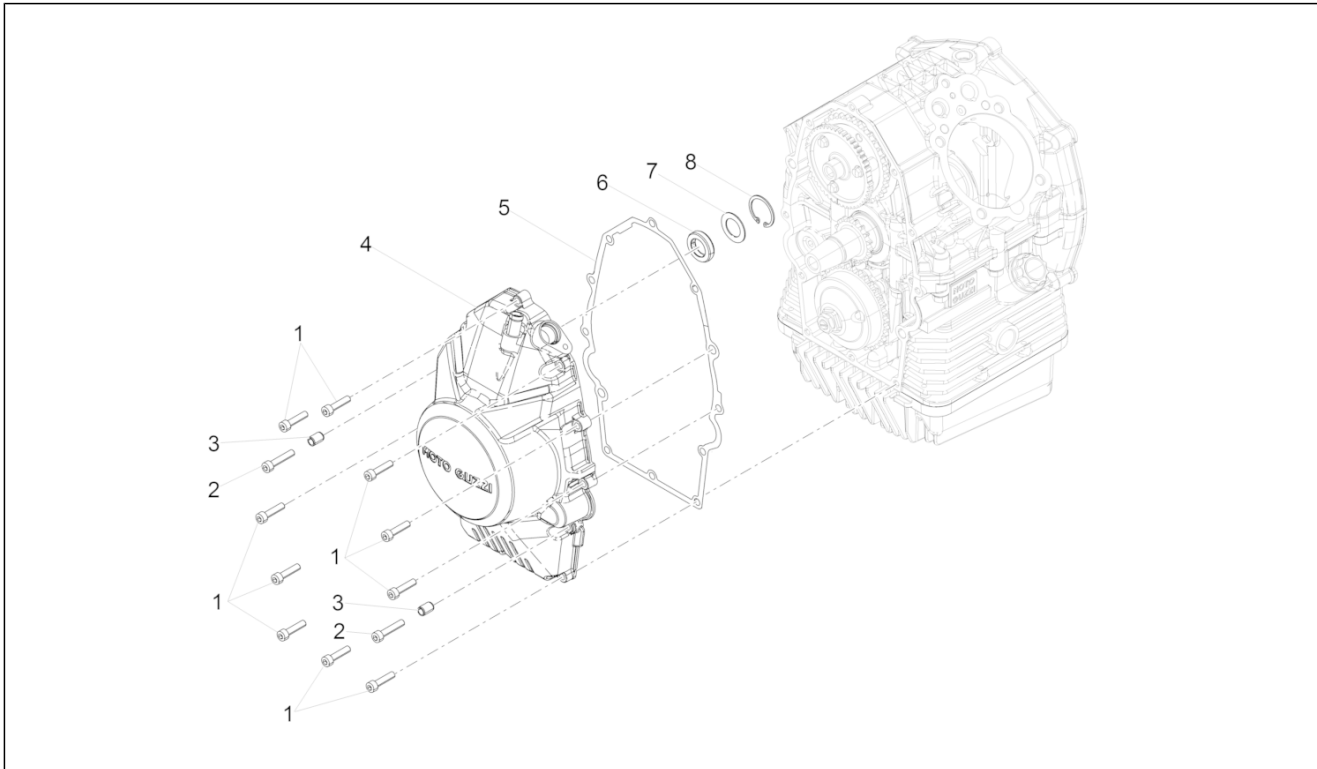

Groep	Motor
Code	03.270
Beschrijving	Vliegwieldeksel
Revisie	1

Pos.	Code	Beschrijving	Aant.	Varianten
1	GU98682325	Binnenzeskantbout M6x25	10	
2	GU98682330	Binnenzeskantbout M6x20	2	
3	GU19002020	Beslagring 6,6x9x13	2	
4	1A006298	Bedekking generator	1	
5	887003	Pakking bedekking	1	
6	898268	Dichtingsring 18x30x7	1	
7	898269	Steunende sluitring	1	
8	006630	Elastische ring	1