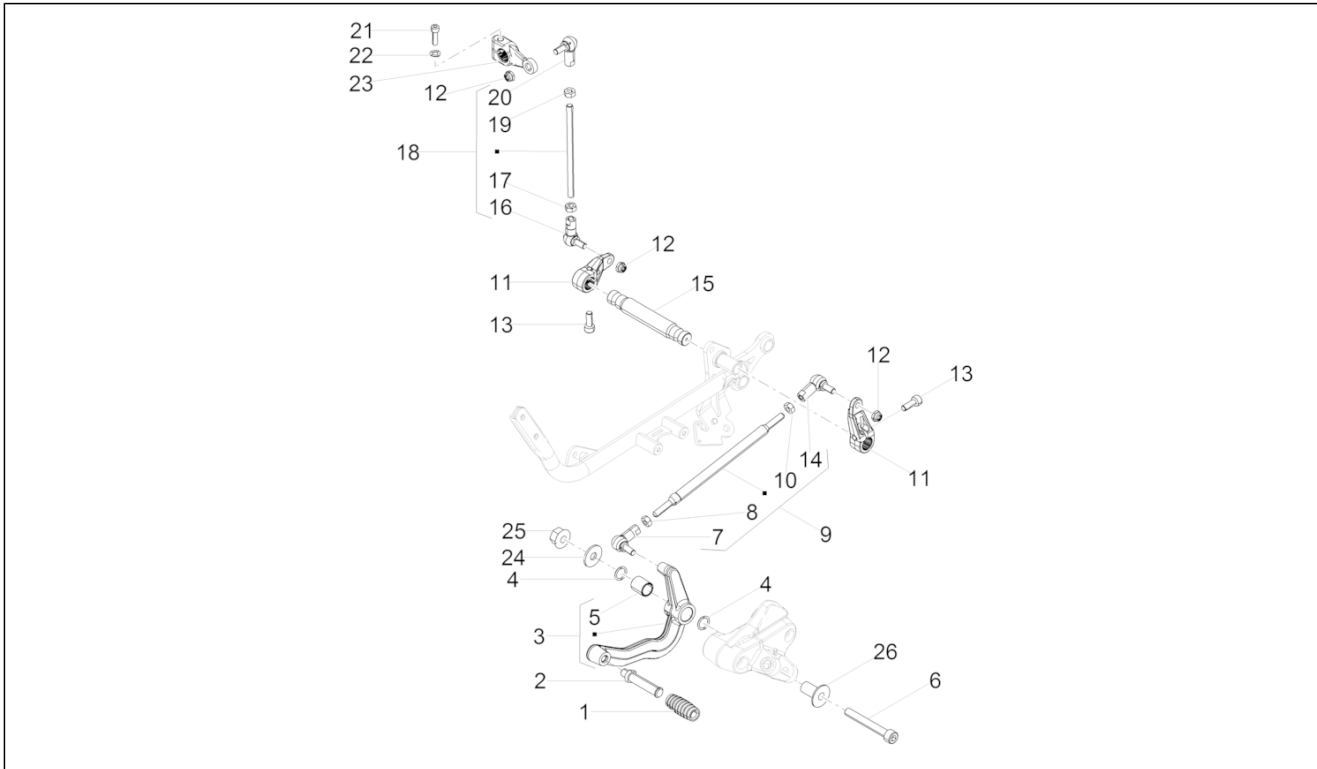

Groep	Motor
Code	03.020
Beschrijving	Versnellingshendel
Revisie	1

Pos.	Code	Beschrijving	Aant.	Varianten
1	AP8120912	Rubbetje voor hendel	1	
2	887908	Pedaaltje	1	
3	2B002369	Versn.hendel cpl.	1	
4	AP8144007	OR-ring 11,11x1,78	2	
5	895328	Gesinterde huls	1	
6	GU98680460	Binnenzeskantbout M8x60	1	
7	898397	Sfeervormig buigpunt li M6	1	
8	GU92606206	Moer	1	
9	2B002680	Trekker commando versn.bak cpl	1	
10	GU31256881	Moer schroefdr. LI M6	1	
11	898283	Gear change lever	2	
12	AP8150115	Zelfborg. moer laag M6	2	
13	GU98692318	Binnenzeskantbout	2	
14	898396	Sfeervormig buigpunt re M6	1	
15	2B001009	Pin hendel	1	
16	AP8110053	Sfeervormig buigpunt li M6	1	
17	AP8152138	Moer	1	
18	2B001941	Trekker commando versn.bak	1	
19	AP8150026	Moer M6	1	
20	AP8210007	Sfeervormig buigpunt re M6	1	
21	GU98632322	Bout	1	
22	GU03013800	Sluitring 6,4x12	1	
23	GU20258221	Hendel voorschakelaar	1	
24	AP8150018	Sluitring	1	
25	967363	Moer M8x1,25	1	
26	AP8121509	Huls	1