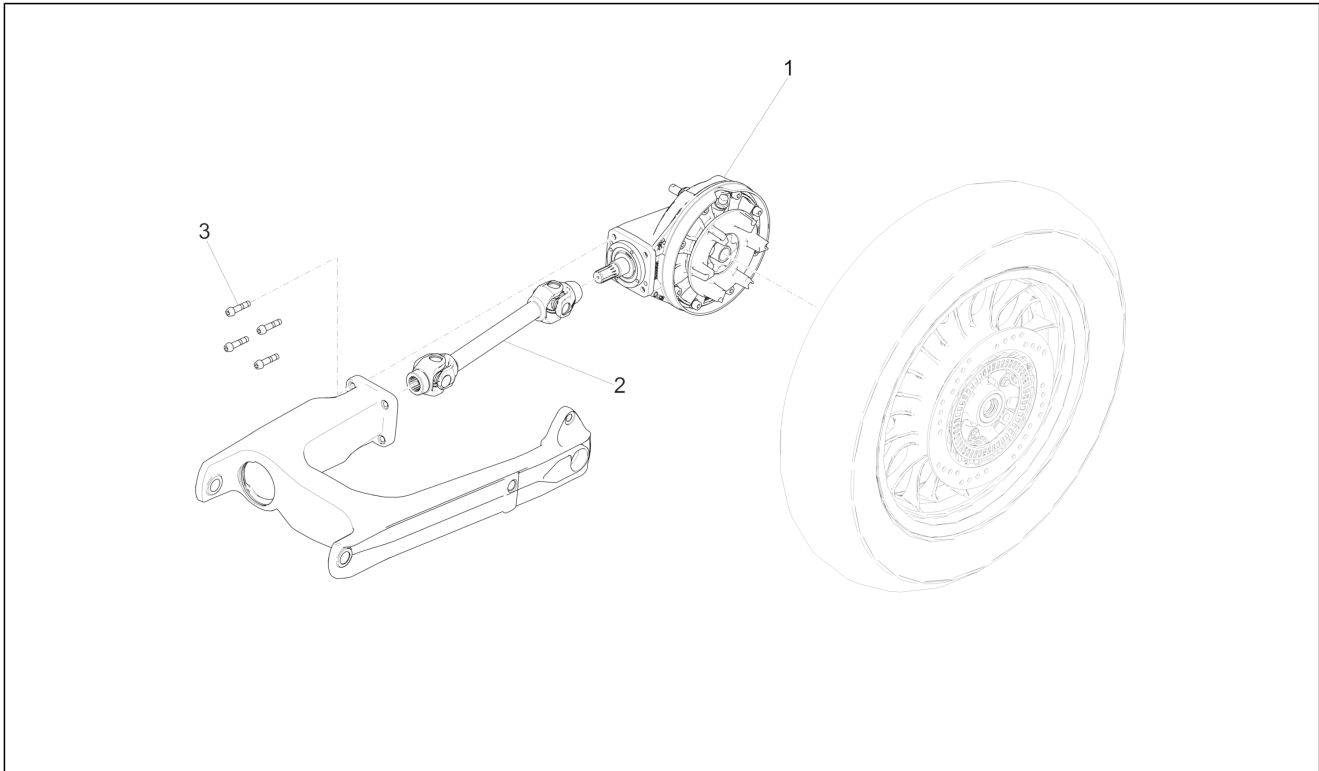

Groep	Motor
Code	03.340
Beschrijving	Transmissie acht.
Revisie	1

Pos.	Code	Beschrijving	Aant.	Varianten
1	2B0011535	Transmissiedoos cpl.	1	
2	2B002298	Drijfjas	1	
3	2B002699	Vite TCC torx M8x35 con colletto preimpr.	4