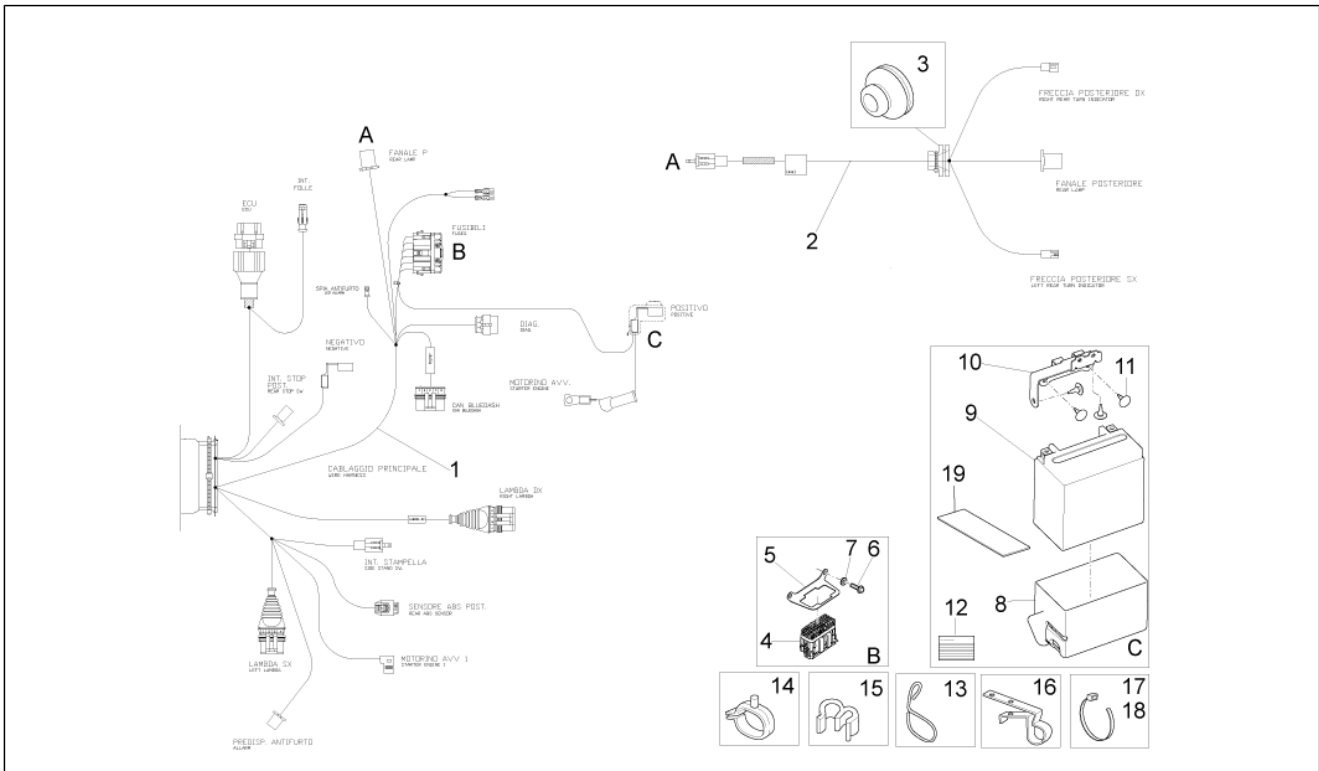

Groep	Elektr. mechanismen
Code	11.030
Beschrijving	Elektr. inst. acht.
Revisie	1

Pos.	Code	Beschrijving	Aant.	Varianten
1	2D000209	Groep kabels	1	
2	2D000245	Gruppo cavi fanale post.	1	
3	070286	Kabelwartel	1	
4	584211	Zekeringendoos	1	
5	883161	Steun zek.houder	1	
6	GU98682212	Binnenzeskantbout M5x12	2	
7	GU95100059	Sluitring 5,25x14x1,5	2	
8	2B002781	Cuffia batteria	1	
9	638733	Accu Yuasa YTX14-BS 12V-12Ah (150x87x145)	1	
10	B063233	Beugel accu	1	
11	AP8120001	Rubbertje	4	
12	GU32517710	Plaat "Battery service"	1	
13	AP8181140	Kabelwartel	1	
14	CM013202	Trekveertje leidingen/kabels	1	
15	894704	Kabelwartel	9	
16	B043850	Klemmetje	1	
17	GU14609650	Klemmetje 3,6x20,6	24	
18	GU49609601	Klemmetje 2,4x92	1	
19	AP8144552	Steunrubbertje accu zijd.	1