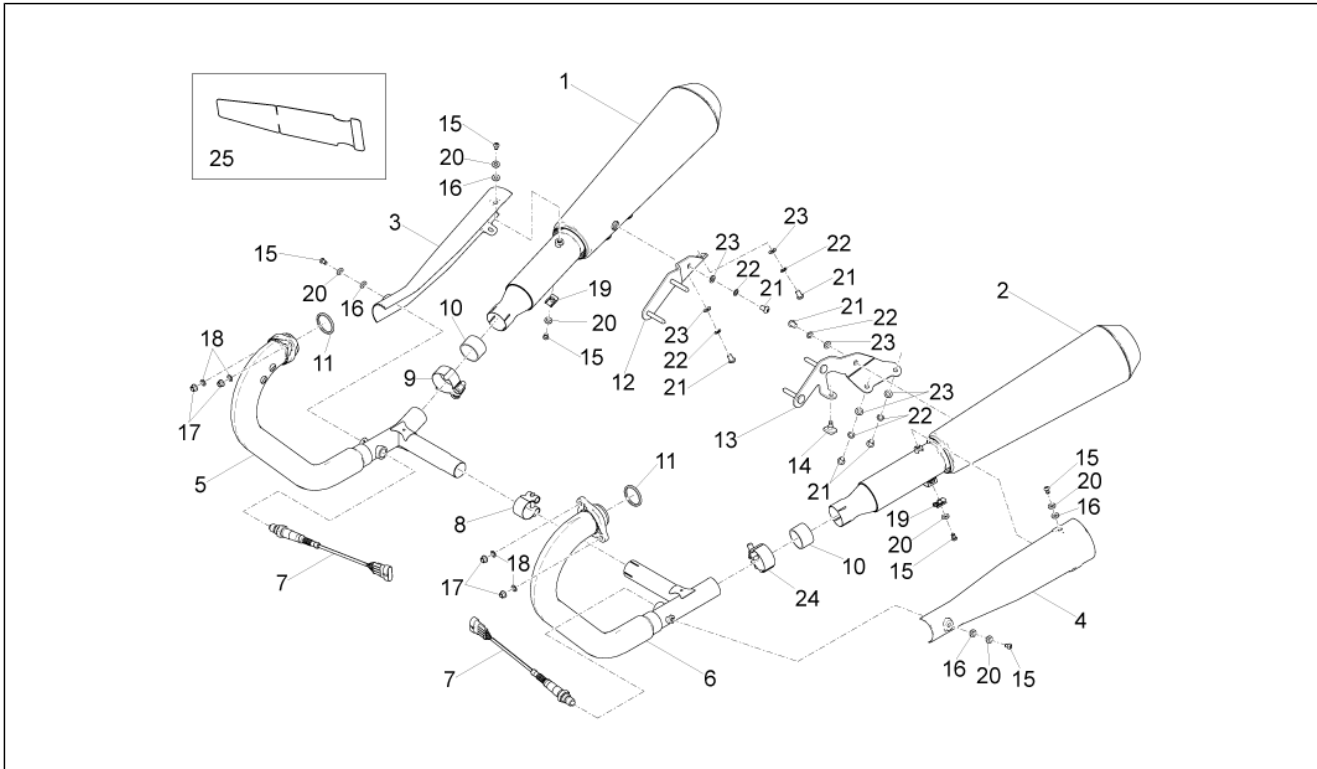

Groep	Motor
Code	03.330
Beschrijving	Uitlaat
Revisie	1

Pos.	Code	Beschrijving	Aant.	Varianten
1	2B0010995	Geluidemper re	1	
2	2B0011005	Geluidemper li	1	
3	2B0022935	Bescherming geluid.re	1	
4	2B0022925	Bescherming geluid.li	1	
5	2B001084	Collettore di scarico dx	1	
6	2B001083	Collettore di scarico sx	1	
7	896110	Lambdasonde l.660 mm	2	
8	B063292	Klemring D.37	1	
9	874957	Klemmetje	1	
10	GU91113826	Beslagring	2	
11	852090	Pakking uitlaat	2	
12	2B002533	Staffa supporto silenziatore dx con P.I.	1	
13	2B002532	Staffa supporto silenziatore sx con P.I.	1	
14	AP8120455	Rubbetje	1	
15	2B002187	Bolbout met binnenzeskant M6x10	6	
16	876879	Spacer	4	
17	GU92660021	Moer geflenst M8	4	
18	GU14615901	Sluitring 8,4X13X0,8	4	
19	254485	Spring plate M6	2	
20	834951	Conische sluitring	6	
21	AP8152055	Bolbout met binnenzeskant M8x12	6	
22	GU14615901	Sluitring 8,4X13X0,8	6	
23	GU95008208	Sluitring 8,4X15X1,5	6	
24	2B001935	Klemmetje	1	
25	2B003284	Hittewer. besch.	2