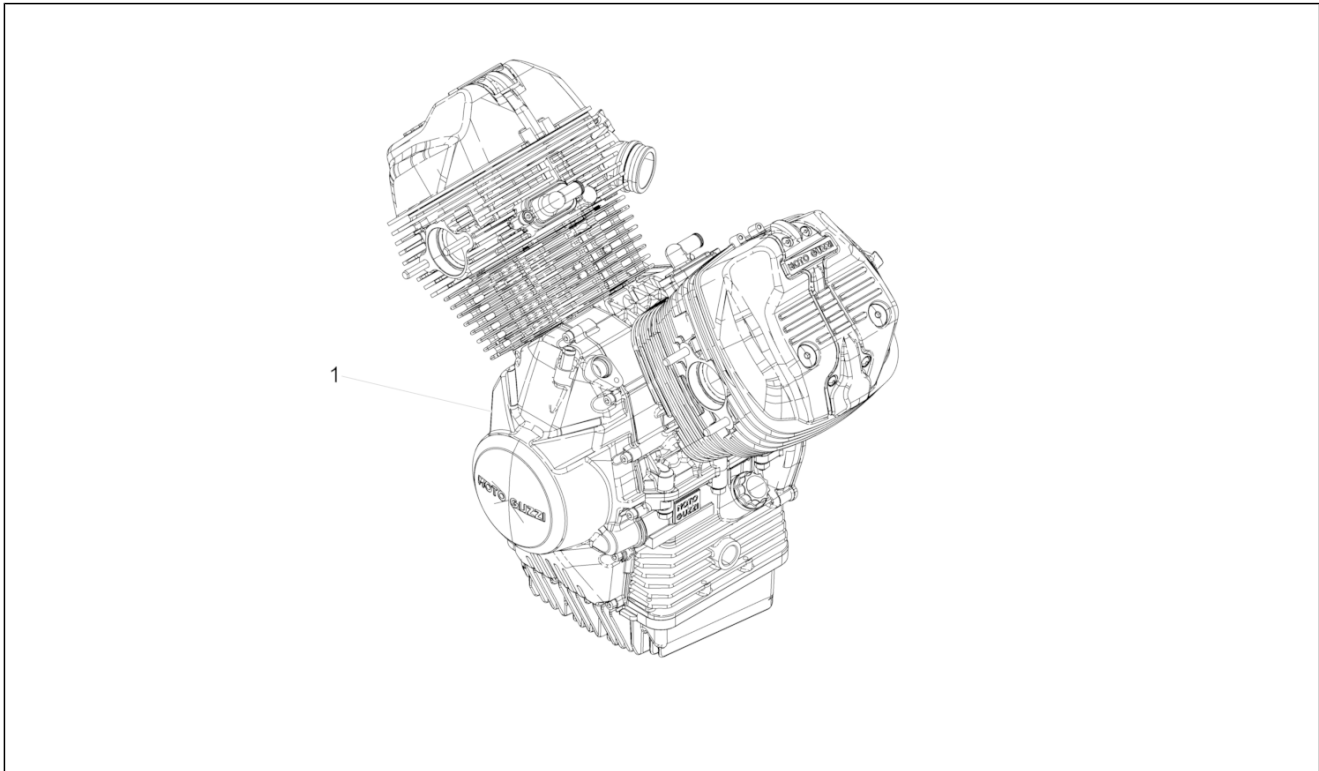

Groep	Motor
Code	03.010
Beschrijving	Motor-Completering
Revisie	1

Pos.	Code	Beschrijving	Aant.	Varianten
1	1A0066355	Motor cpl. zonder versn.bak	1