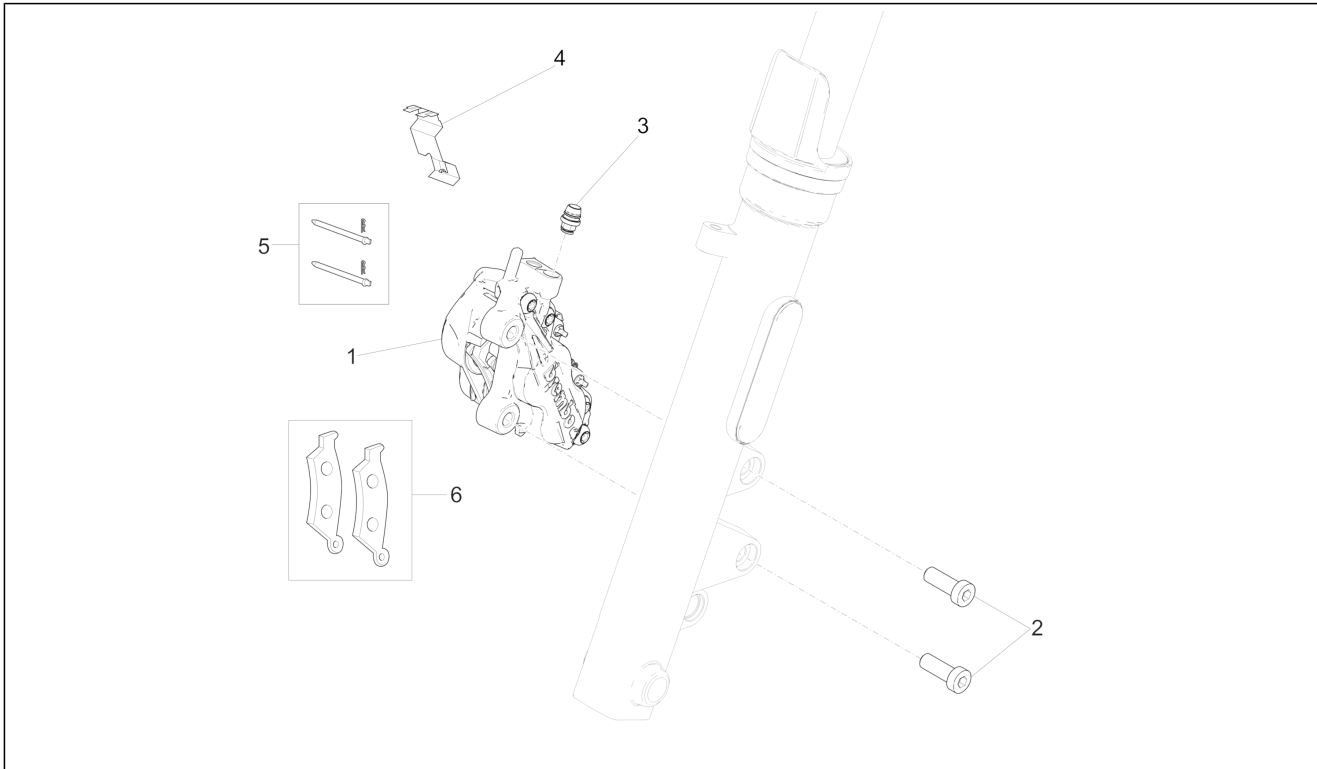

Groep	Reminstallatie
Code	06.020
Beschrijving	Tang van de voorrem
Revisie	1

Pos.	Code	Beschrijving	Aant.	Varianten
1	2B003271	Tang voorrem li	1	
2	AP8152385	Binnenzeskantbout M10x1,25	2	
3	GU05659230	Ontluchting+kapje	1	
4	GU01659131	Veer	1	
5	GU01659130	Pinnen+Veren tang	1	
6	2B003313	Pastilles - koppel	1