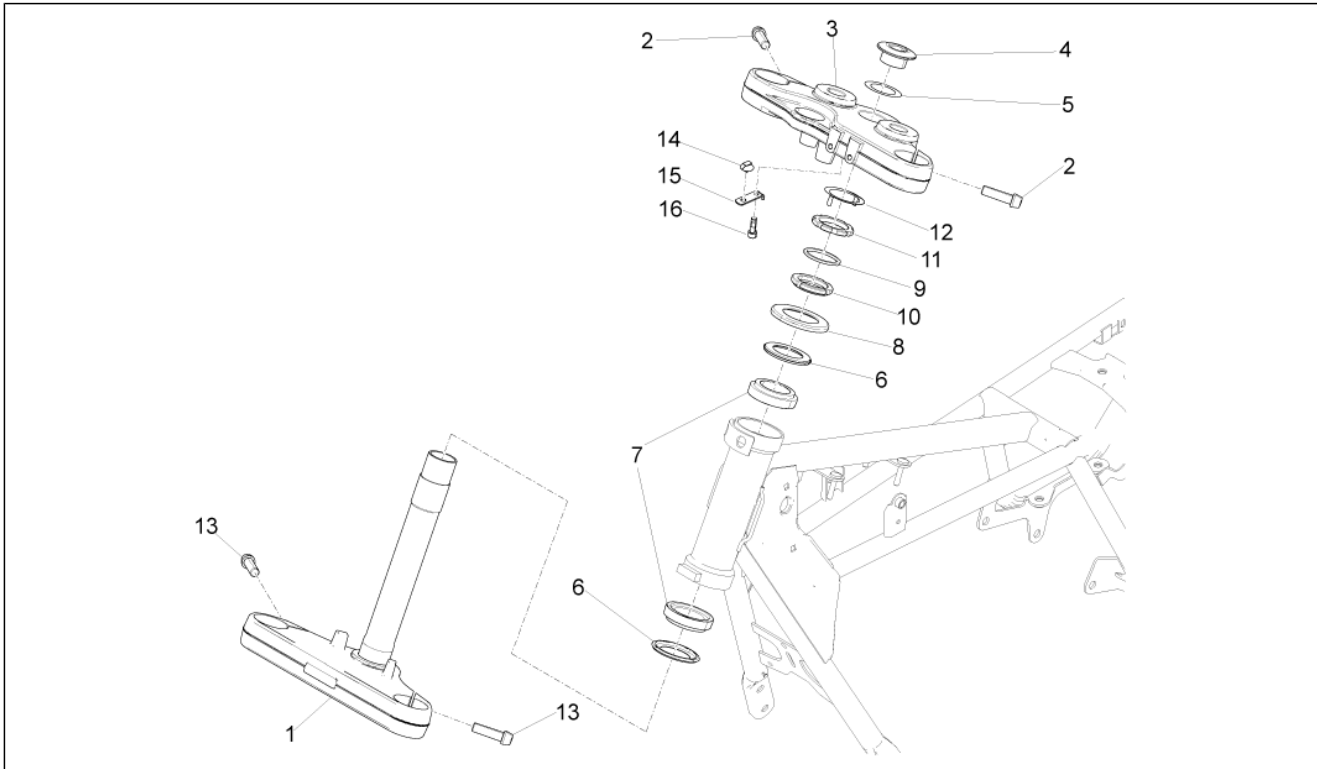

Groep	Stuur - Commando's
Code	07.010
Beschrijving	Stuur
Revisie	1

Pos.	Code	Beschrijving	Aant.	Varianten
1	2B003743	Piastra inferiore forcella	1	
2	AP8150543	Bout tcc M8x35	2	
3	2B001052	Piastra superiore forcella	1	
4	AP8121205	Huls bevest. plaat bov.	1	
5	AP8152384	Sluitring dop kop	1	
6	AP8123641	Stofkeerring	2	
7	AP8110077	Kogellager axiaal	2	
8	AP8123644	Stofkeerring	1	
9	887831	Vulstuk rubber	1	
10	AP8123642	Moer	1	
11	AP8123643	Tegenmoer	1	
12	887832	Veiligheidsplaatje stuur	1	
13	AP8150540	Bout tcc	2	
14	890760	Steun connector	1	
15	2B003292	Plaatje	1	
16	GU98210616	Bolbout met binnenzeskant, geflenst M6x16 inox	1