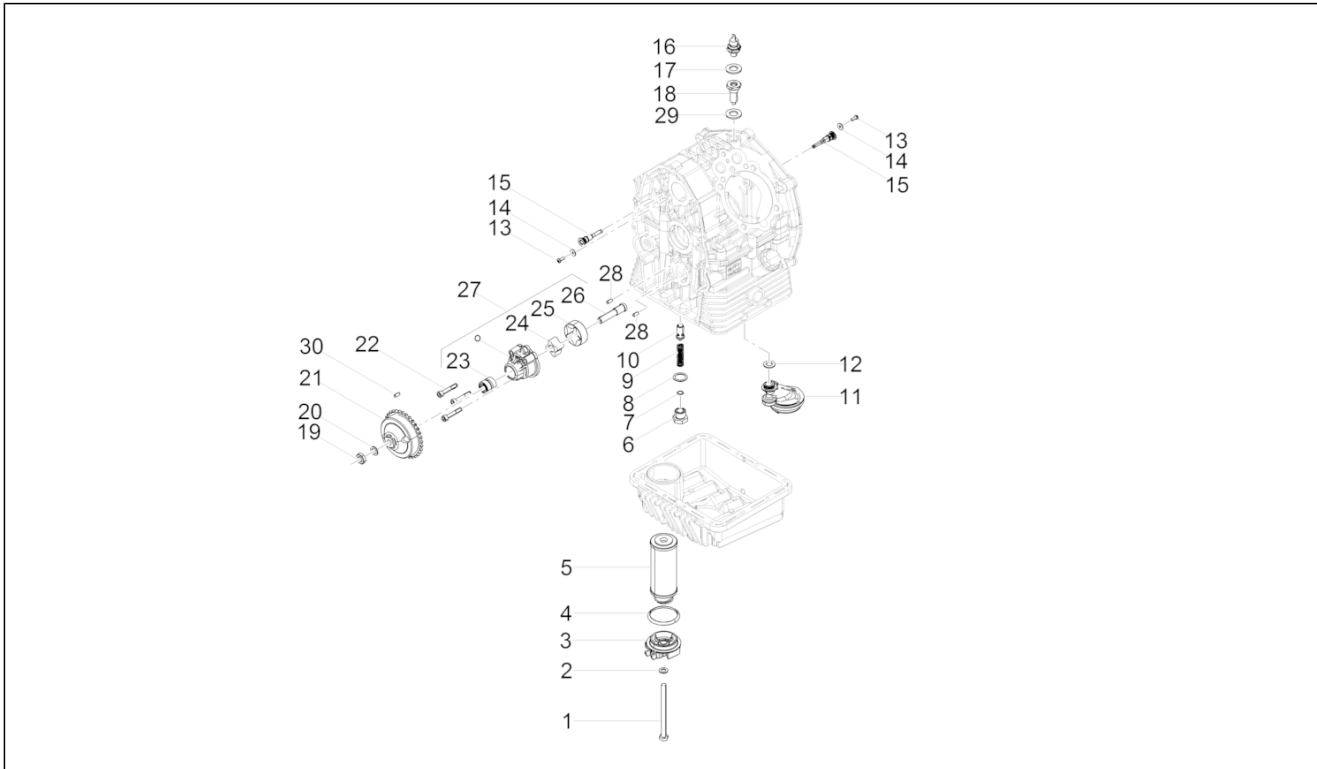

Groep	Motor
Code	03.190
Beschrijving	Smering
Revisie	1

Pos.	Code	Beschrijving	Aant.	Varianten
1	GU27152885	Schroefbout	1	
2	GU12154200	Pakking 8,25x15x1	1	
3	1A005199	Bedekking oliefilter	1	
4	GU90706444	OR-ring	1	
5	2A000633	Oliefilter	1	
6	GU31159050	Dop	1	
7	GU95008206	Sluitring 6,15x11x0,8	1	
8	GU18144350	Sluitring 18,25x24x1	3	
9	GU94321079	Veer	1	
10	GU31150950	Zuigertje	1	
11	1A004549	Filter	1	
12	237553	OR-ring	1	
13	1A005257	Bolkopschroef	2	
14	013763	Vlakke rondel 4,2x12x1	2	
15	1A004442	Koeling zuiger	2	
16	643090	Sensor min. oliedruk	1	
17	GU95100309	Sluitring	1	
18	887093	Verbinding zender	1	
19	GU92602510	Moer M10x1,25	1	
20	AP8152220	Gekart. sluitring	1	
21	GU20147710	Raderw.pomp	1	
22	1A007008	Binnenzeskantbout M6x35 preimpregnata	3	
23	1A006064	Roller bearing	1	
24	1A006056	Rotor int.	1	
25	1A006055	Rotor ext.	1	
26	GU20147810	As oliepomp	1	
27	1A006053	Oil pump assembly	1	
28	GU19018920	Plug	2