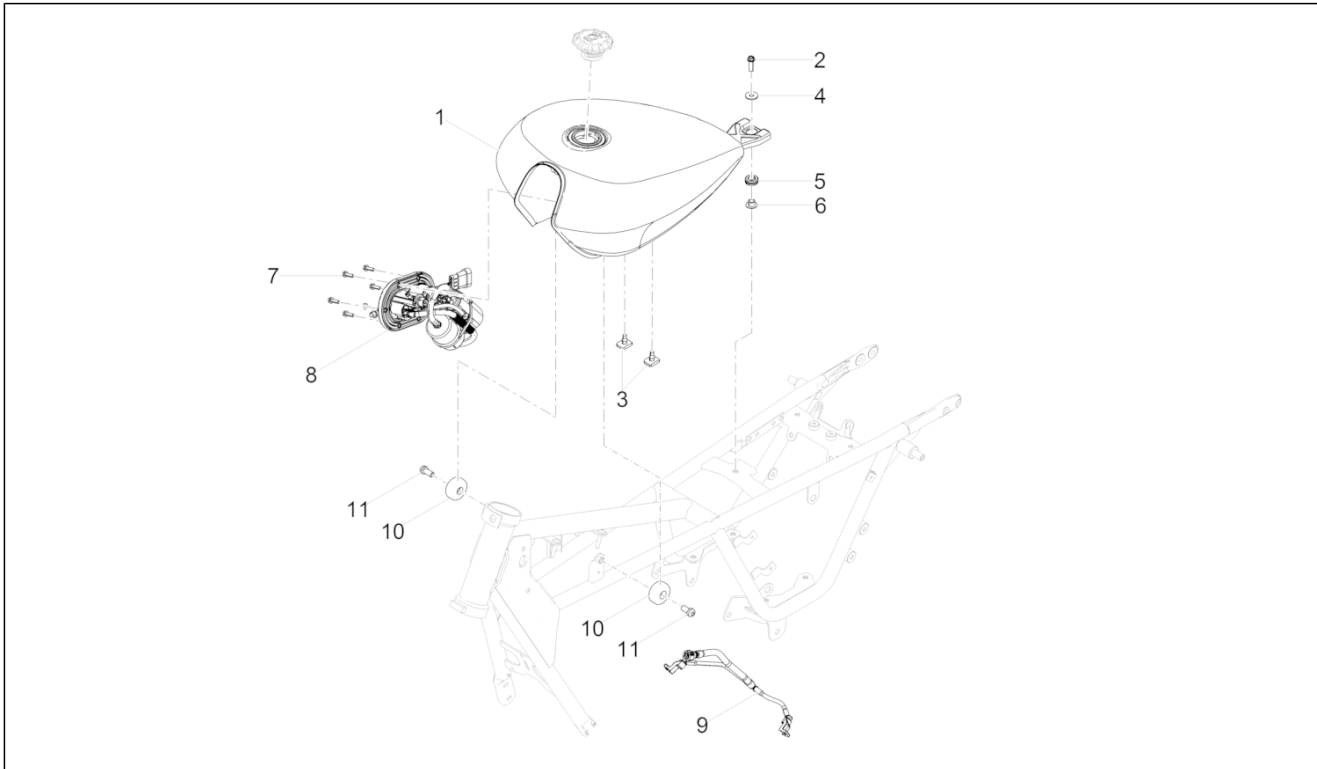

Groep	Tank
Code	09.010
Beschrijving	Benzinetank
Revisie	1

Pos.	Code	Beschrijving	Aant.	Varianten
1	2B001629	Benzinetank	1	Kleur van het voertuig:Onbewerkt[GR]
1	2H001433000NI	Benzinetank v.zwart	1	Bouwjaar:2016[G] Kleur van het voertuig:Matzwart Competition[NC] LAND: Technische specificaties:Met decalco[D]
1	2H001476000EQ	Benzinetank v.grijs	1	Bouwjaar:2016[G] Kleur van het voertuig:Grigio Blade opaco[GB] LAND: Technische specificaties:Met decalco[D]
2	AP8152288	Zeskantbout geflenst M8x30	2	
3	AP8120455	Rubbertje	2	
4	AP8150018	Sluitring	1	
5	GU91551131	Rubbertje	1	
6	2B002944	'T'-vormige huls	1	
7	AP8152273	Geflenste bout M5x15	6	
8	1D001450	Brandstofpomp	1	
9	2B002486	Tubi alimentazione carburante	1	
10	GU66103415	Rubbertje	2	
11	GU98682416	Binnenzeskantbout M8x16	1