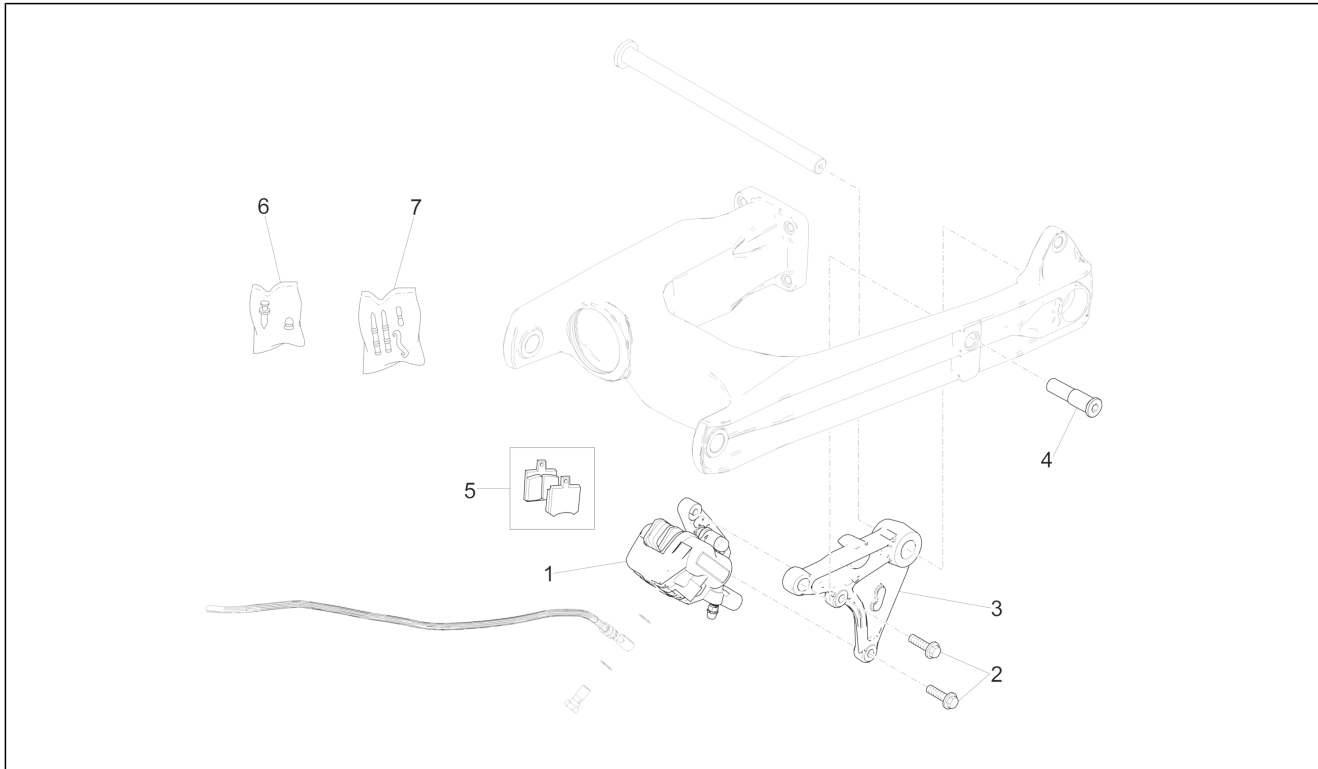

Groep	Reminstallatie
Code	06.040
Beschrijving	Tang van de achterrem
Revisie	1

Pos.	Code	Beschrijving	Aant.	Varianten
1	2B000525	Tang van de achterrem	1	
2	AP8152288	Zeskantbout geflenst M8x30	1	
3	2B001953	Steun tang achterrem	1	
4	GU31544181	Pin	1	
5	2R000248	Koppel remblokken	1	
6	GU31659281	Ontluchting+kapje	1	
7	GU31659181	Kit pinnen+veer	1