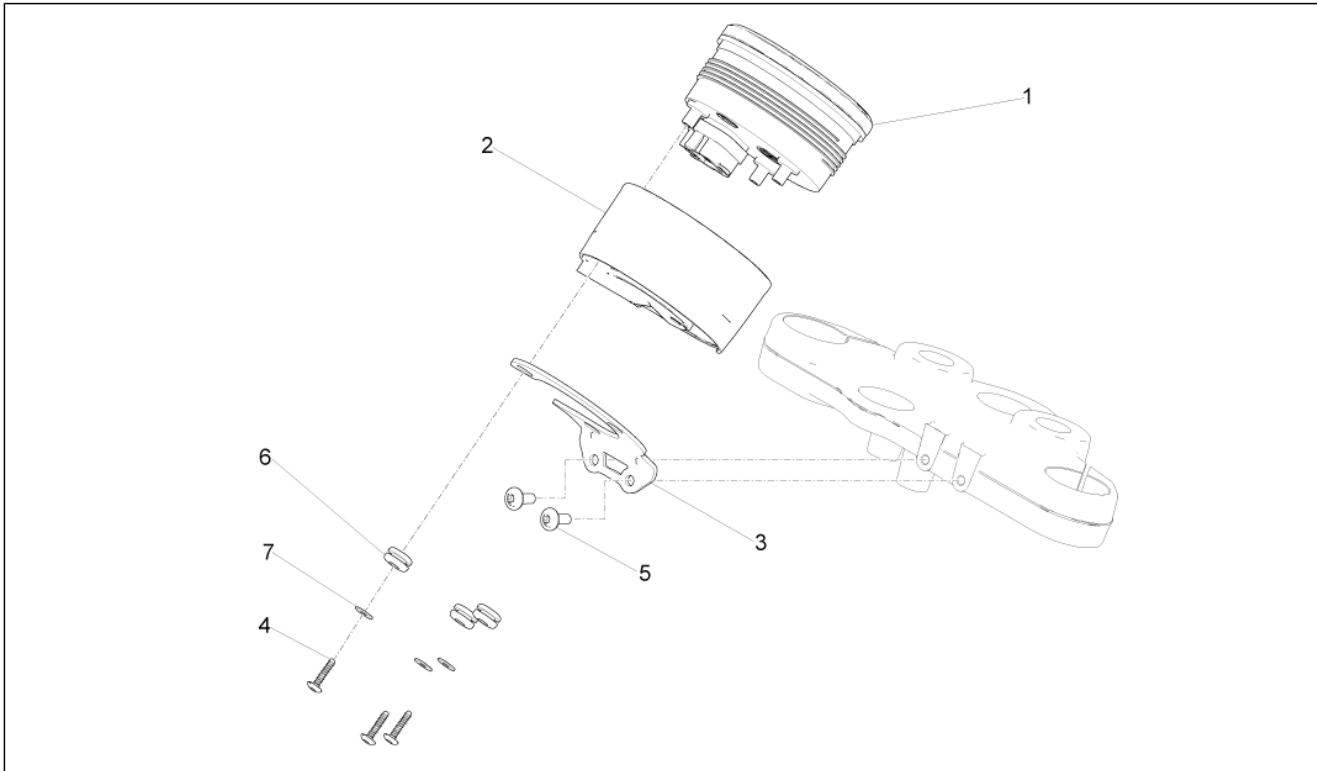

Groep	Voorverlichting - Instrumenten
Code	08.020
Beschrijving	Instrumenten
Revisie	1

Pos.	Code	Beschrijving	Aant.	Varianten
1	2D000099	Dashboard	1	LAND:Korea[KO], Singapore[SI], Vietnam.[VT]
1	2D000225	Voorlicht-UK-	1	LAND:Australië[AU], Indonesië[ID], Japan[JP]
2	2B001223	Cover instrumentenbord	1	
3	2B001154	Instrumentsteun	1	
4	CM178609	Zelftap. bout	3	
5	GU98210610	Bout	2	
6	2B003367	Kabelwartel	3	
7	013763	Vlakke rondel 4,2x12x1	3