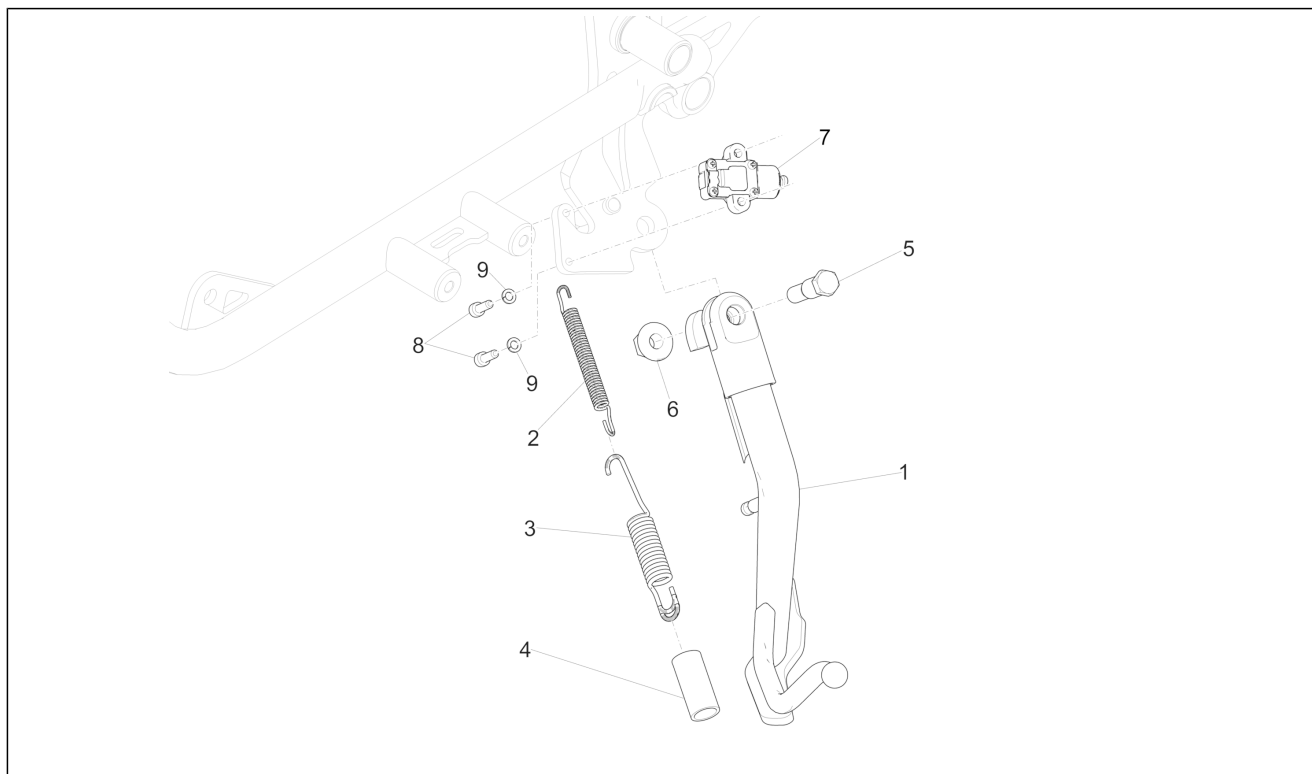

Groep	Frame
Code	01.030
Beschrijving	Standaard
Revisie	1

Pos.	Code	Beschrijving	Aant.	Varianten
1	2B002705	Laterale standaard	1	
2	AP8221197	Trekveer standaard	1	
3	AP8121014	Spiraalveer cilind.aandr.	1	
4	AP8102524	Bescherming veer standaard	1	
5	2B001088	Pin van de standaard	1	
6	967356	Moer geflenst M10x1,25	1	
7	AP8127856	Schakelaar standaard	1	
8	1C001499	Vite TBEI TORX M5x16 INOX	2	
9	GU95020105	Sluitring 5,3x8,9x2,4	2