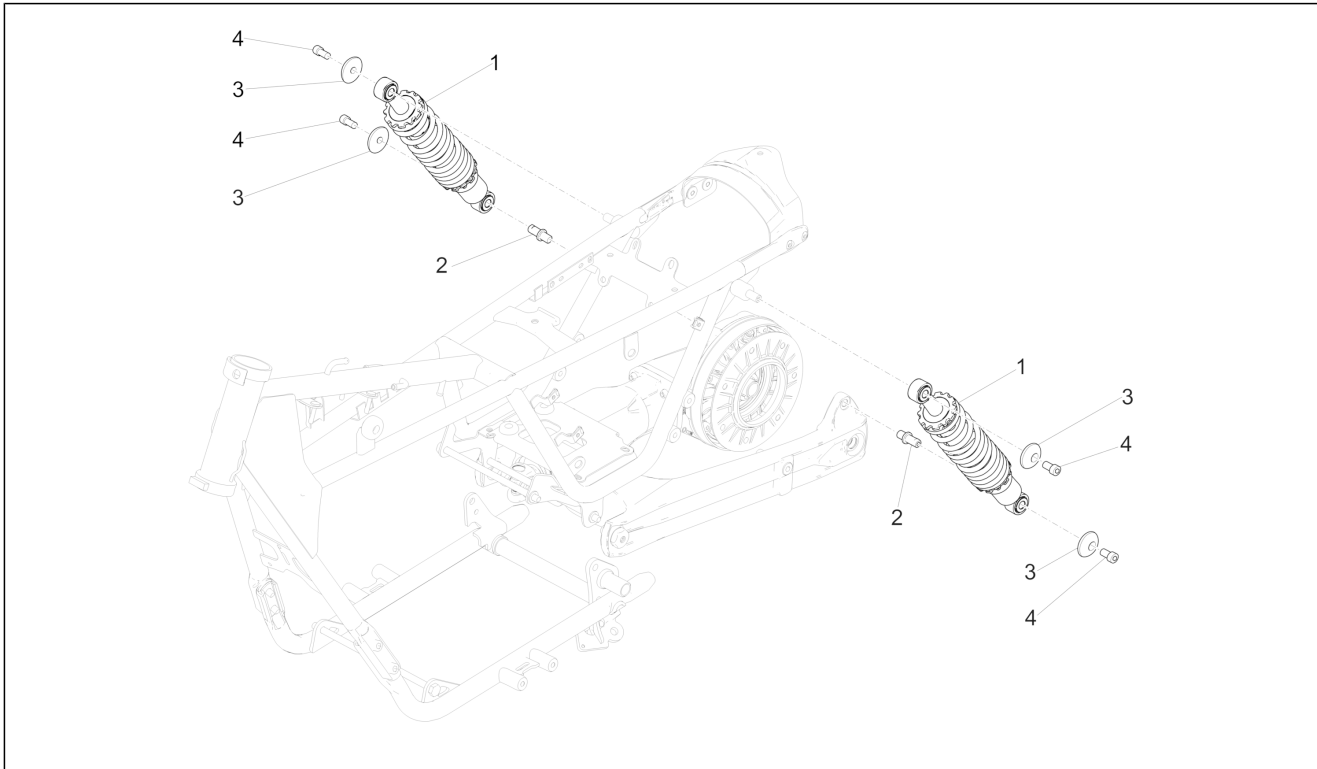

Groep	Suspensions
Code	04.080
Beschrijving	Schokdemper
Revisie	1

Pos.	Code	Beschrijving	Aant.	Varianten
1	2B002988	Schokdemper acht.	2	
2	2B003111	Pin schokdemper	2	
3	B063174	Huls	4	
4	884031	Binnenzeskantbout M6x14	4