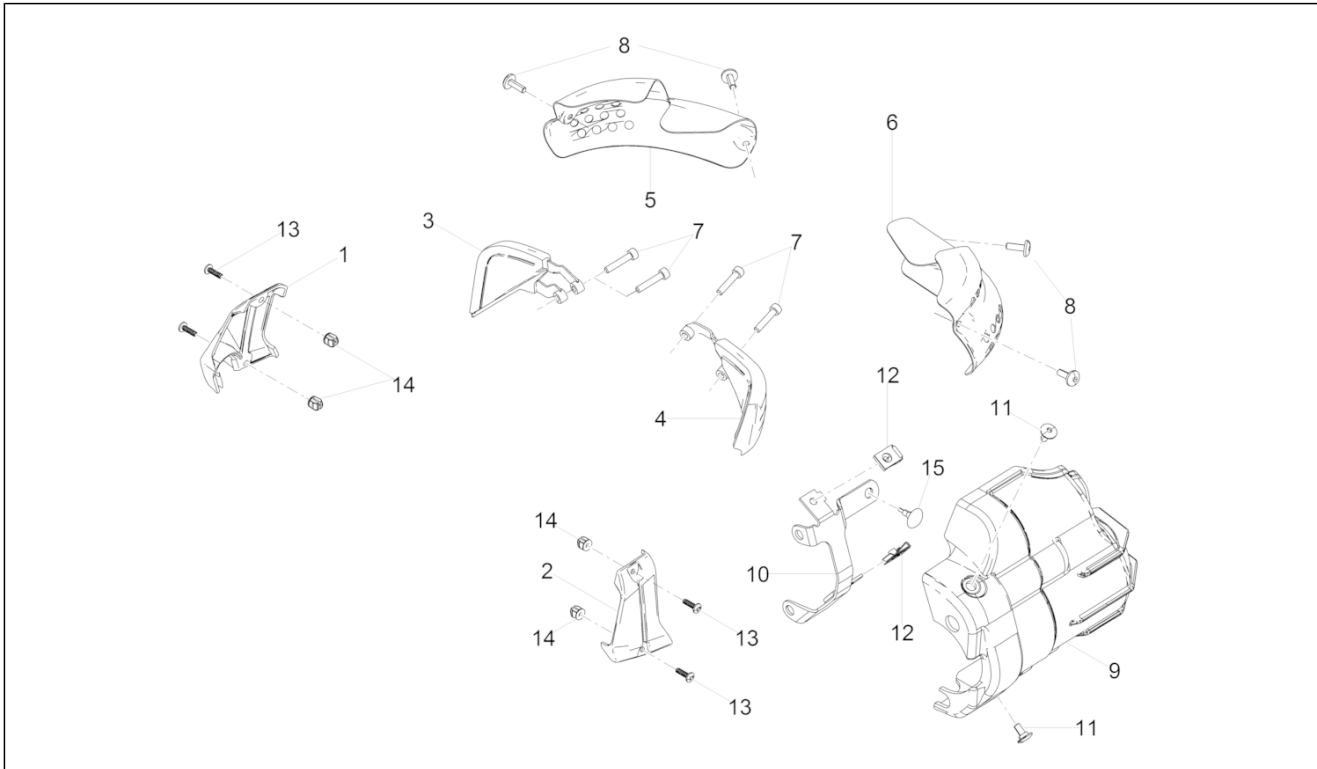

Groep	Frame
Code	01.040
Beschrijving	Bescherming
Revisie	1

Pos.	Code	Beschrijving	Aant.	Varianten
1	2B002799	Bescherming frame re	1	
2	2B002378	Bescherming frame li	1	
3	2B003102	Protezione paraginocchio dx	1	
4	2B003103	Protezione paraginocchio sx	1	
5	2B002622	Copri iniettore dx	1	
6	2B002621	Copri iniettore sx	1	
7	GU98620330	Bout	4	
8	976614	Bolbout met binnenzeskant M5x15	4	
9	2B002943	Starter motor cover	1	
10	2B002937	Staffa supporto cover	1	
11	AP8150500	Bolbout met binnenzeskant M5x9	2	
12	248419	Spring plate M5	2	
13	AP8150413	Zelftap. bout 3,9x14	1	
14	AP8102671	Klinknagel in plastic	2	
15	AP8120001	Rubbetje	1