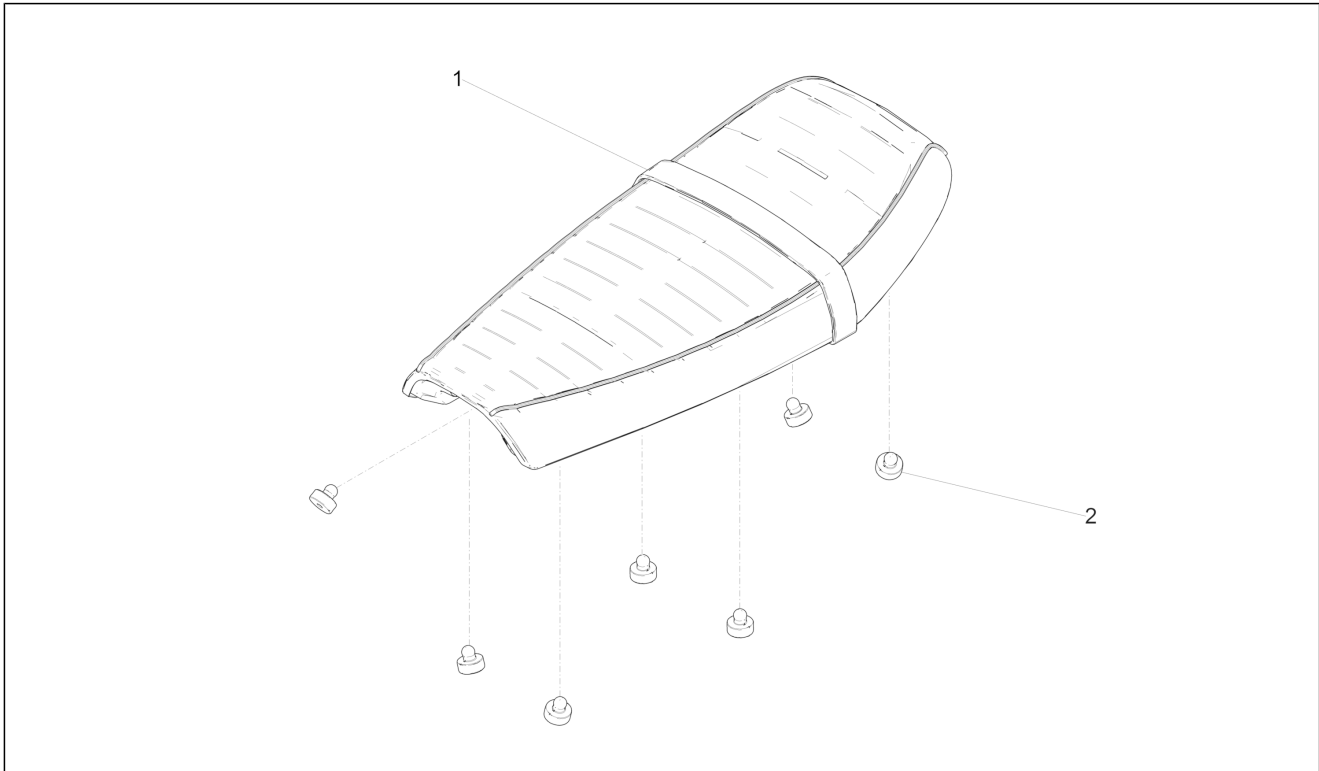

Groep	Carrosserie
Code	02.120
Beschrijving	Zadel
Revisie	1

Pos.	Code	Beschrijving	Aant.	Varianten
1	2B002502000C1	Zadel met riem	1	
2	B064023	Rubbertje zadel	7