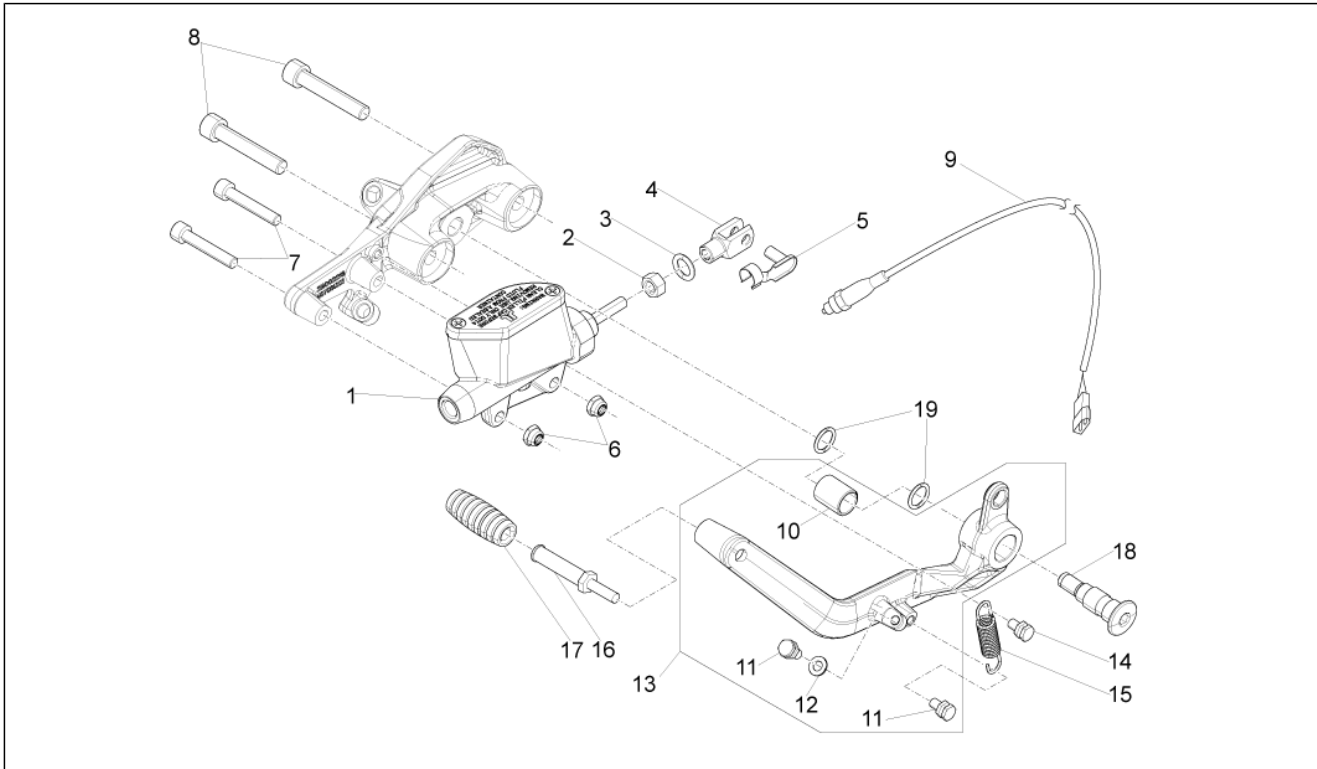

Groep	Reminstallatie
Code	06.030
Beschrijving	Pomp van de achterrem
Revisie	1

Pos.	Code	Beschrijving	Aant.	Varianten
1	2B002189	Pompa freno post. con serbatoio	1	
2	GU92609007	Moer	1	
3	AP8120178	OR-ring OR112	1	
4	AP8113081	Vork	1	
5	AP8113082	Clips voor vork versnellingsbak	1	
6	GU92630206	Moer M6x1	2	
7	AP8150285	Binnenzeskantbout M6x35	2	
8	GU98680445	Binnenzeskantbout	2	
9	2D0002805	Stopknop	1	
10	895328	Gesinterde huls	1	
11	859946	Pin koppeling	2	
12	AP8150012	Sluitring 5,3x10x1*	1	
13	2B002233	Leva freno post. completa	1	
14	859946	Pin koppeling	1	
15	AP8121927	Veer hendel achterrem	1	
16	887908	Pedaaltje	1	
17	AP8120912	Rubbetje voor hendel	1	
18	884033	Pin hendel	1	
19	AP8144007	OR-ring 11,11x1,78	2